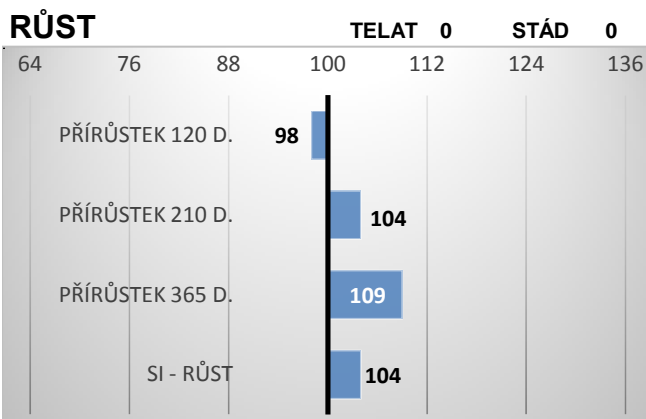

RELATIVNÍ PLEMENNÉ HODNOTY ČR 12/2023