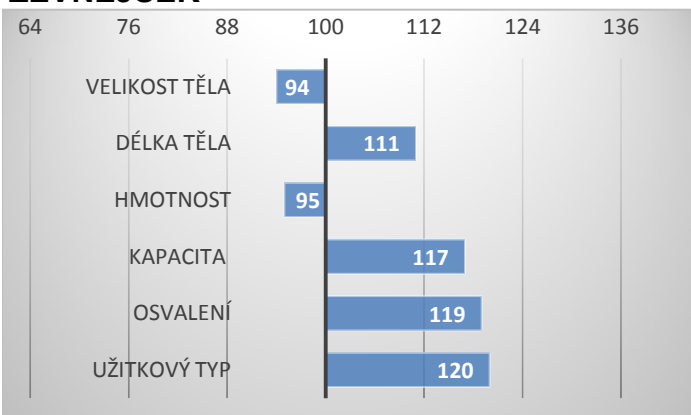

VÝSLEDKY NA OPB

hmotnost 120 dní	144 kg
hmotnost 210 dní	234 kg
hmotnost 365 dní	322 kg
přírůstek v testu	-- g
přírůstek od nar.	-- g

Lineární hodnocení zevnějšku										
Tělesný rámec			Kapacita těla			Osvalení			Užitkový typ	Celkem
VT	DT	HM	PŠ	HH	DZ	PL	HŘ	ZÁ		
7	7	8	7	8	8	6	7	7	8	73