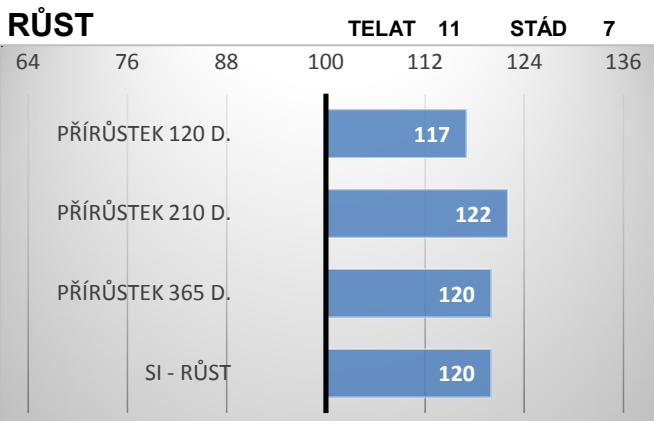

RELATIVNÍ PLEMENNÉ HODNOTY ČR 9/2023