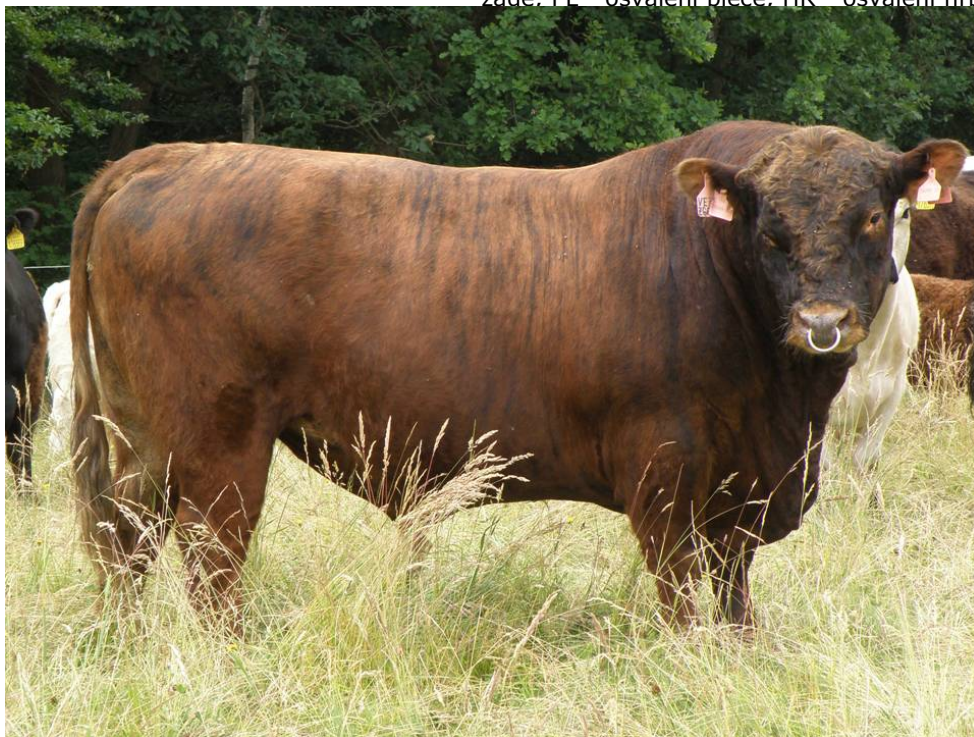

VEZUV RED

ZGA 470

*23.5.2012

CZ 715249021

chov.: Vít Michalčák, Větrov

PŮVOD:

BASAR vom Werschehof

DE 579763233

Naomi vom Werschehof

DE 536311612

Bravo vom Werschehof

Neandertal Maleika

Eclipse Schoenweider

Nadine vom Werschehof

nalloway

PORODY

Lineární hodnocení zevnějšku

Tělesný rámec			Kapacita těla			Osvazení			Užitkový typ	Celkem
VT	DT	HM	PŠ	HH	DZ	PL	HŘ	ZÁ		
10	7	10	7	8	7	7	8	8	8	80

Vysvětlivky:

VT - velikost těla, DT - délka těla, HM - hmotnost, PŠ - přední šířka hrudníku, HH - hloubka hrudníku, DZ - délka zádě, PL - osvalení plece, HŘ - osvalení hřbetu, ZÁ - osvalení

Otec BASAR