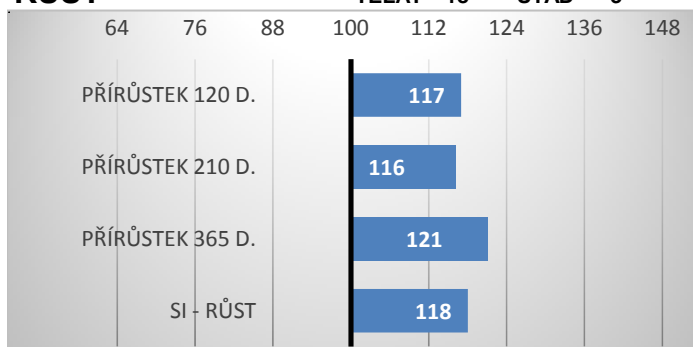

VIOLA I64 Holsten

113264164 DE

SOLWAY Daniel 7D

SOLWAY Kareem 10A

BONNI ILM

VIOLA D50 Holsten

PORODY:

RELATIVNÍ PLEMENNÉ HODNOTY ČR 9/2023

RŮST

TELAT 18 STÁD 3

ZEVNĚJŠEK

Lineární hodnocení zevnějšku

Tělesný rámec			Kapacita těla			Osvalení			Užitkový typ	Celkem
VT	DT	HM	PŠ	HH	DZ	PL	HŘ	ZÁ		
10	7	7	6	6	7	6	6	7	7	69

VÝSLEDKY NA OPB

hmotnost 120 dní	-- kg
hmotnost 210 dní	kg
hmotnost 365 dní	kg
přírůstek v testu	g
přírůstek od nar.	g