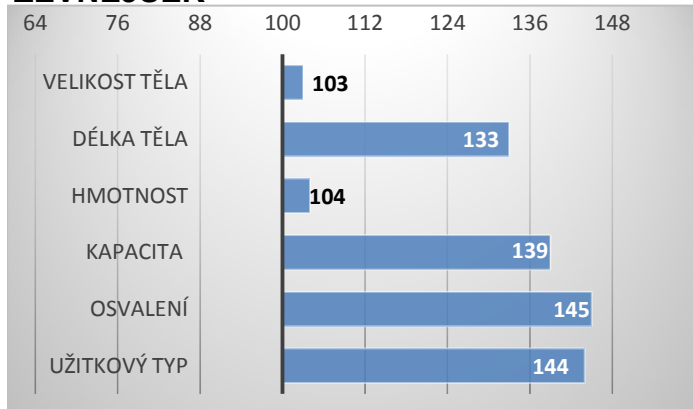

VIOLA I64 Holsten

113264164 DE

SOLWAY Daniel 7D

SOLWAY Kareem 10A

BONNI ILM

VIOLA D50 Holsten

PORODY:

RELATIVNÍ PLEMENNÉ HODNOTY ČR 9/2023

RŮST

TELAT 18 STÁD 3

ZEVNĚJŠEK

Lineární hodnocení zevnějšku

Tělesný rámec			Kapacita těla			Osvalení			Užitkový typ	Celkem
VT	DT	HM	PŠ	HH	DZ	PL	HŘ	ZÁ		
10	7	7	6	6	7	6	6	7	7	69

VÝSLEDKY NA OPB

hmotnost 120 dní	-- kg
hmotnost 210 dní	kg
hmotnost 365 dní	kg
přírůstek v testu	g
přírůstek od nar.	g