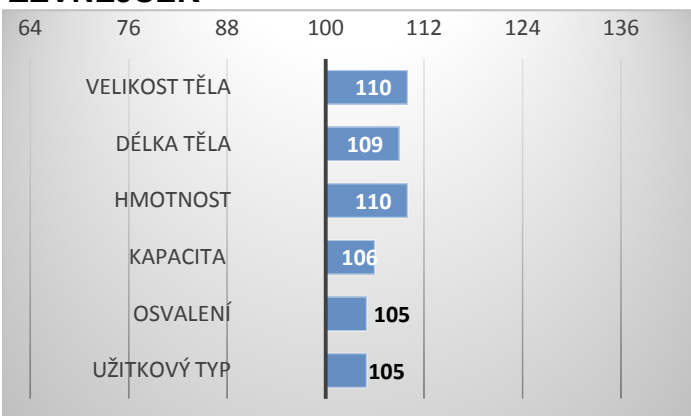

ZEVNĚJŠEK

Masné plemeno bazadaise je původním plemenem z Francie. Pro plemeno bazadaise je typické excelentní utváření tělesného rámce a délka těla, rozvinuté osvalení, široká záď, dobře klenutá kýta a jemná kostra.

VÝSLEDKY NA OPB

hmotnost 120 dní	201 kg
hmotnost 210 dní	327 kg
hmotnost 365 dní	430 kg
přírůstek v testu	-- g
přírůstek od nar.	998 g

Lineární hodnocení zevnějšku										Užitkový typ	Celkem
Tělesný rámec			Kapacita těla			Osvalení					
VT	DT	HM	PŠ	HH	DZ	PL	HŘ	ZÁ			
9	7	7	6	7	6	6	6	6	6	66	

FRANCOUZSKÝ PŮVOD VYROVNANÝ EXTERIÉR