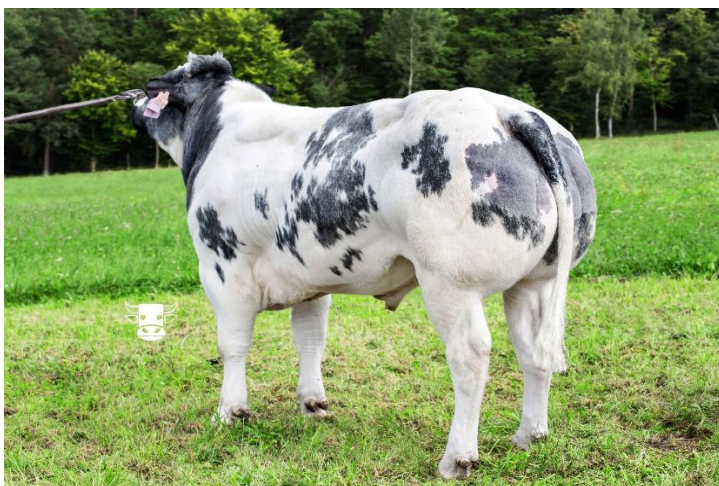

RELATIVNÍ PLEMENNÉ HODNOTY ČR 3/2024