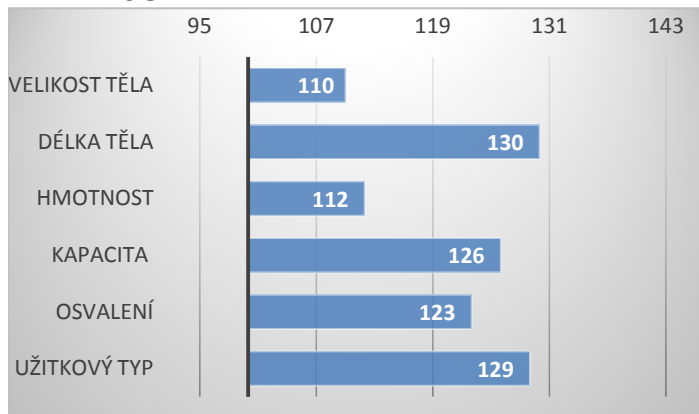

ZEVNĚJŠEK

VÝSLEDKY NA OPB

hmotnost 120 dní	202 kg
hmotnost 210 dní	322 kg
hmotnost 365 dní	557 kg
přírůstek v testu	1641 g
přírůstek od nar.	1358 g

Lineární hodnocení zevnějšku										
Tělesný rámec			Kapacita těla			Osvalení			Užitkový typ	Celkem
VT	DT	HM	PŠ	HH	DZ	PL	HŘ	ZÁ		
10	8	10	8	8	8	8	8	8	8	84

**UŽITKOVÝ TYP KAPACITA
SNADNÉ PORODY**