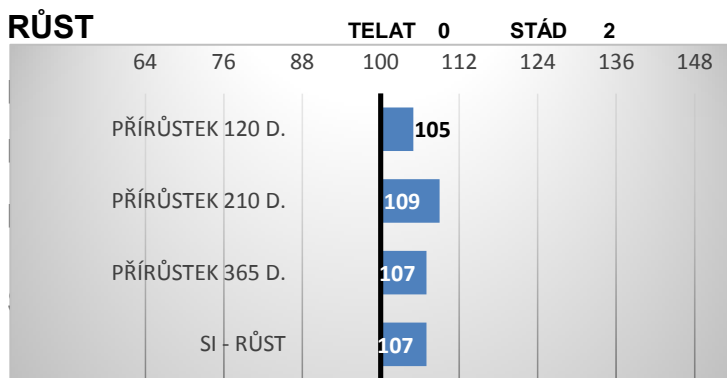

RELATIVNÍ PLEMENNÉ HODNOTY ČR 3/2024