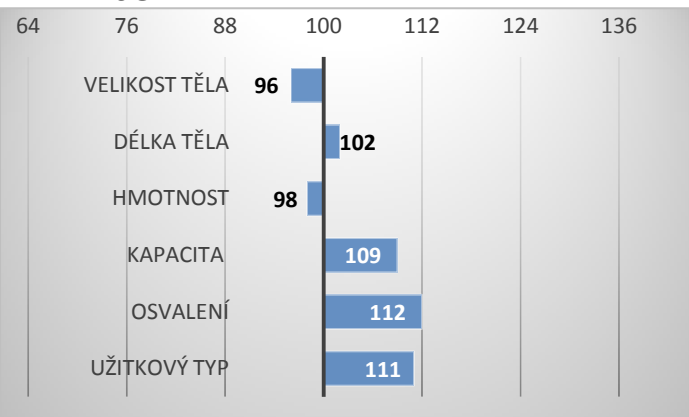

ZBM-194 BE 96602205020

Tonalite ET De St Fontaine

JŮLINKA z Cunkova

Dandy Du Tilleul

CZ 115510208

Orchidee De Bertrix

PORODY:

RELATIVNÍ PLEMENNÉ HODNOTY ČR 3/2024

ZEVNĚJŠEK

Velmi kompaktní a osvalený býk.

V jeho původu je kombinace dvou slavných otců belgické populace, Artabana a Dandyho.

Kromě českých chovatelů je široce využíván ke křížení v Itálii, kde se k němu chovatelé stále vracejí.

Lineární hodnocení zevnějšku

Tělesný rámec			Kapacita těla			Osvalení			Užitkový typ	Celkem
VT	DT	HM	PŠ	HH	DZ	PL	HŘ	ZÁ		
7	6	8	6	6	8	6	6	7	8	67

VÝSLEDKY NA OPB

hmotnost 120 dní	171 kg
hmotnost 210 dní	282 kg
hmotnost 365 dní	484 kg
přírůstek v testu	1450 g
přírůstek od nar.	1199 g