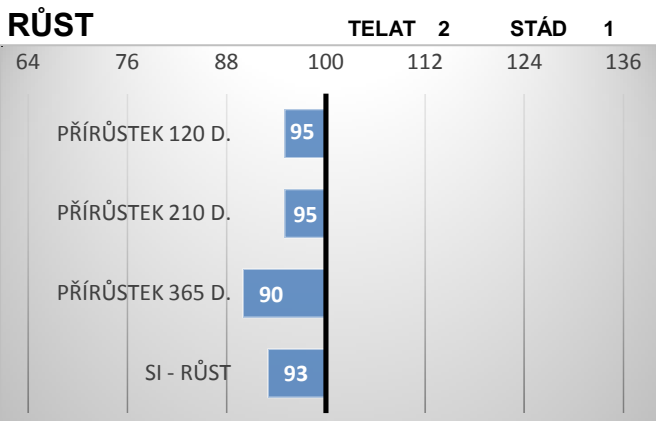

RELATIVNÍ PLEMENNÉ HODNOTY ČR 3/2024