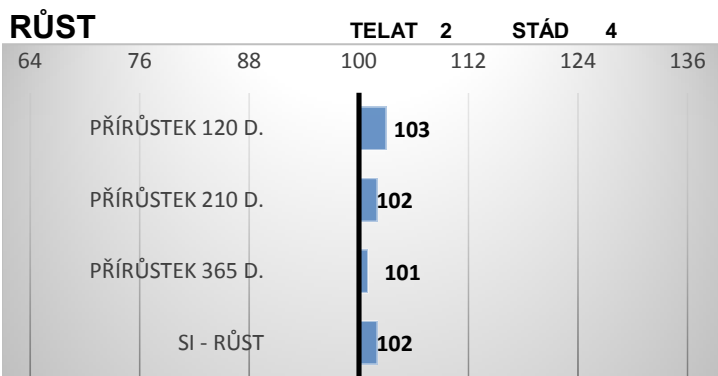

RELATIVNÍ PLEMENNÉ HODNOTY ČR 9/2023