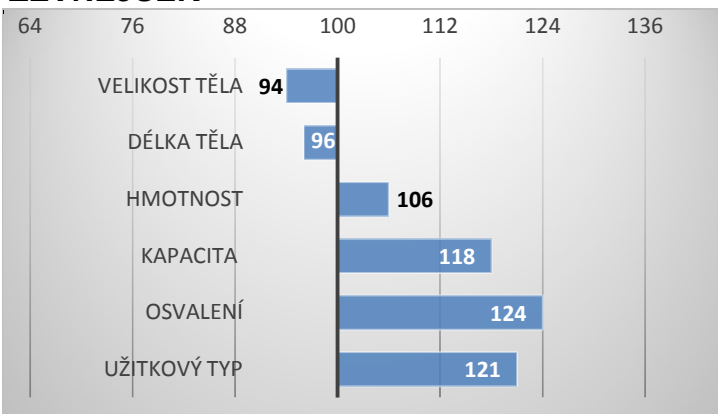

ZEVNĚJŠEK

Rexova matka je dcera prvního českého BA šampióna Edy.

Rex má skvělý dánsko-francouzský původ a disponuje vynikajícími plemennými hodnotami pro osvalení a kapacitu těla.

Lineární hodnocení zevnějšku										Užitkový typ	Celkem
Tělesný rámec			Kapacita těla			Osvalení					
VT	DT	HM	PŠ	HH	DZ	PL	HŘ	ZÁ			
6	7	10	7	8	7	8	7	8	8	76	

VÝSLEDKY NA OPB	
hmotnost 120 dní	209 kg
hmotnost 210 dní	333 kg
hmotnost 365 dní	567 kg
přírůstek v testu	-- g
přírůstek od nar.	1473 g

VÝSTAVNÍ PŮVOD

BEZROHOST