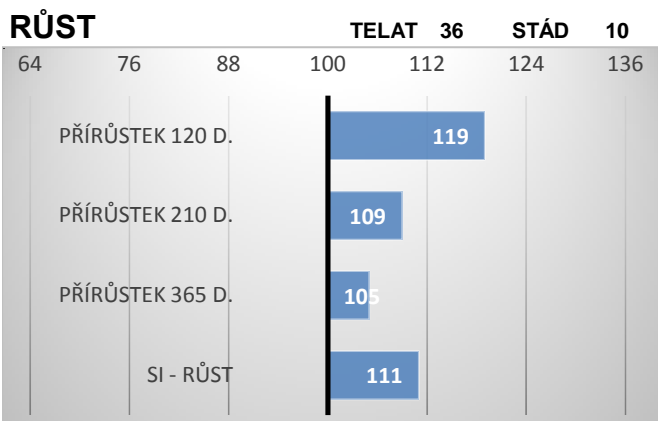

FOLETTE

CZ 48523674

Axion

Linda

Roland ZBA-165

Ursuline

PORODY:

RELATIVNÍ PLEMENNÉ HODNOTY ČR 9/2023

ZEVNĚJŠEK

Kartago má dobré osvalení a rychle roste. Proto se hodí k použití v křížení pro chovatele, který telata vykrmuje nebo je prodává.

VÝSLEDKY NA OPB

hmotnost 120 dní	220 kg
hmotnost 210 dní	305 kg
hmotnost 365 dní	518 kg
přírůstek v testu	1842 g
přírůstek od nar.	1316 g

Lineární hodnocení zevnějšku										
Tělesný rámec			Kapacita těla			Osvalení			Užitkový typ	Celkem
VT	DT	HM	PŠ	HH	DZ	PL	HŘ	ZÁ		
5	7	8	8	7	8	8	8	8	7	74

SUPER BÝK NA KŘÍŽENÍ

OSVALENÍ & RŮST