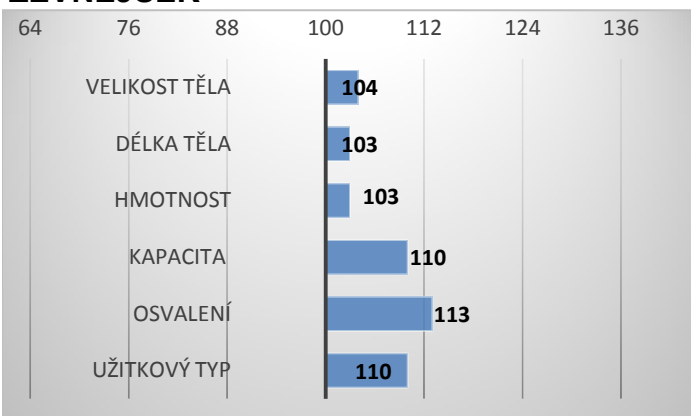

FOLETTE

CZ 48523674

Axion

Linda

Roland ZBA-165

Ursuline

PORODY:

RELATIVNÍ PLEMENNÉ HODNOTY ČR 9/2023

ZEVNĚJŠEK

Kartago má dobré osvalení a rychle roste. Proto se hodí k použití v křížení pro chovatele, který telata vykrmuje nebo je prodává.

VÝSLEDKY NA OPB

hmotnost 120 dní	220 kg
hmotnost 210 dní	305 kg
hmotnost 365 dní	518 kg
přírůstek v testu	1842 g
přírůstek od nar.	1316 g

Lineární hodnocení zevnějšku										
Tělesný rámec			Kapacita těla			Osvalení			Užitkový typ	Celkem
VT	DT	HM	PŠ	HH	DZ	PL	HŘ	ZÁ		
5	7	8	8	7	8	8	8	8	7	74

SUPER BÝK NA KŘÍŽENÍ

OSVALENÍ & RŮST