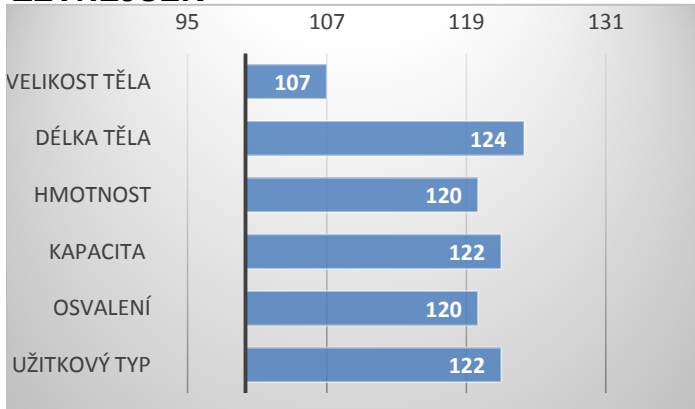

ZEVNĚJŠEK

Regal byl zakoupen na výstavě Sommet elevage v roce 2021, kdy zde probíhala národní výstava Aubraců. Jeho otec Nepal je výstavní býk s vynikajícím osvalením a jemností. Matka Regala je fantastická kráva Nancy, která má naprosto mimořádné PH. Růst 110, osvalení 104, rámec 116, ISEVR 109, mléčnost 114, IVMAT 119 a index ISU (index funkce a produkce potomstva) má nejvyšší hodnotu ve Francii, a to 143! Regal má velký rámec a výjimečné ovalení. Jeho nepříbuzný původ ho předurčuje k velkému použití na naší populaci. Do prověření doporučujeme Regala na krávy, očekáváme však snadné porody.

VÝSLEDKY NA OPB

hmotnost 120 dní	-- kg
hmotnost 210 dní	kg
hmotnost 365 dní	kg
přírůstek v testu	g
přírůstek od nar.	g

Lineární hodnocení zevnějšku										Užitkový typ	Celkem
Tělesný rámec			Kapacita těla			Osvalení					
VT	DT	HM	PŠ	HH	DZ	PL	HŘ	ZÁ			
10	9	8	7	8	8	7	7	7	8	79	

MATKA S NEJVYŠŠÍM ISU INDEXEM (index funkce a produkce potomstva) VE FRANCII - 143!!