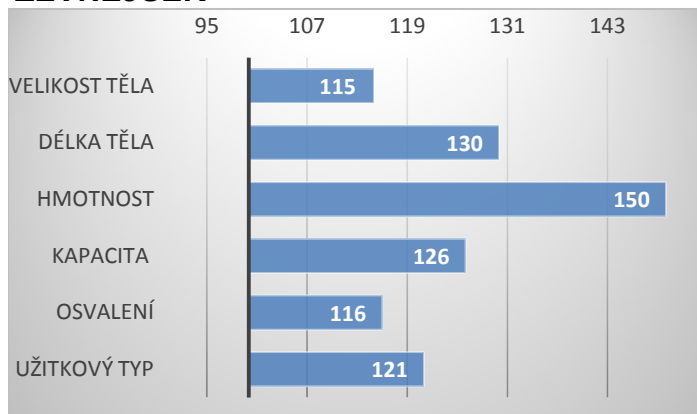

JUDITH

FR 1533106603

Bizerth

Grisette

Duches

Etoile

PORODY:

RELATIVNÍ PLEMENNÉ HODNOTY ČR 9/2023

TELAT 0 STÁD 1

ZEVNĚJŠEK

Royal byl zakoupen na výstavě Sommet elevage v roce 2021, kdy zde probíhala národní výstava Aubraců.

Jedná se o syna inseminační býka Luminieux, jeho matka Judith je výstavní šampionkou. Jedná se o velmi výrazného býka s velkým rámcem, nadprůměrným růstovým potencionálem a skvělým osvalením.