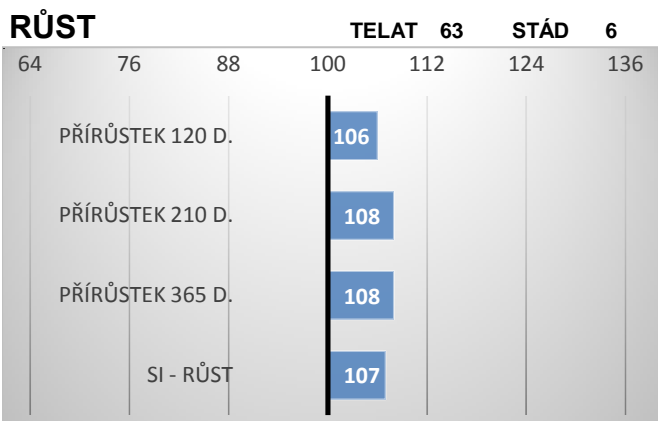

RELATIVNÍ PLEMENNÉ HODNOTY ČR 9/2023