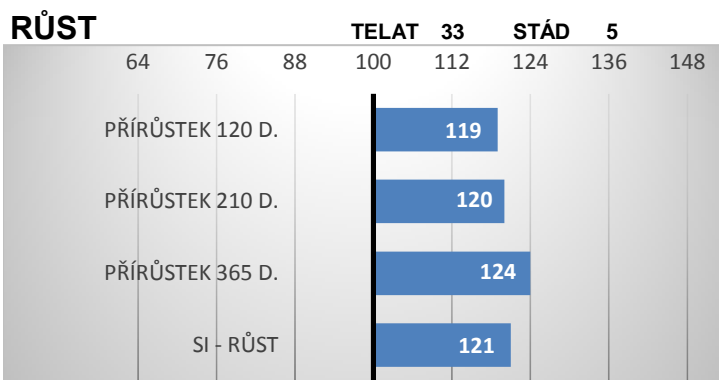

CZ 231373953

Red Lazy MC Bess 12S

KANÓN RED ET ZAA-440

Nina z Jakubovic

PORODY:

RELATIVNÍ PLEMENNÉ HODNOTY ČR 3/2024

ZEVNĚJŠEK

Absolute je skvělou volbou pro chovatele, kteří chtějí zlepšit osvalení a kapacitu ve stádě, při intenzivním růstu telat a bez ztráty mateřských vlastností.

Absoluteho otec Cut Above (syn legendárního Cowboy Cuta) vyniká v růstových i maternálních znacích. Otec matky Absoluteho Kanón Red má PH pro maternální efekt 131 (66 dcer)!!!

Lineární hodnocení zevnějšku										
Tělesný rámec			Kapacita těla			Osvalení			Užitkový typ	Celkem
VT	DT	HM	PŠ	HH	DZ	PL	HŘ	ZÁ		
7	7	10	7	8	7	7	8	7	8	76