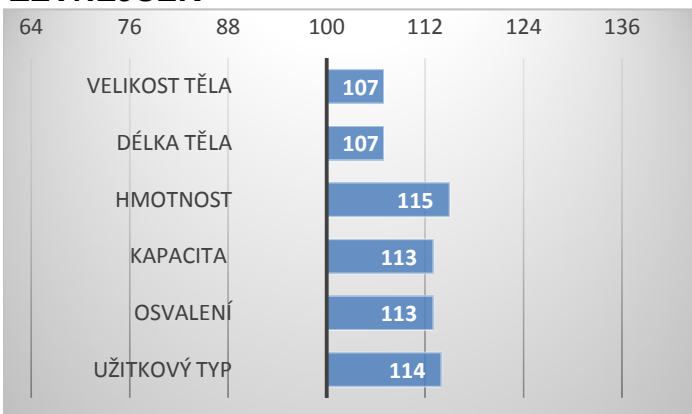

CZ 231373953

Red Lazy MC Bess 12S

KANÓN RED ET ZAA-440

Nina z Jakubovic

PORODY:

RELATIVNÍ PLEMENNÉ HODNOTY ČR 3/2024

ZEVNĚJŠEK

Absolute je skvělou volbou pro chovatele, kteří chtějí zlepšit osvalení a kapacitu ve stádě, při intenzivním růstu telat a bez ztráty mateřských vlastností.

Absoluteho otec Cut Above (syn legendárního Cowboy Cuta) vyniká v růstových i maternálních znacích. Otec matky Absoluteho Kanón Red má PH pro maternální efekt 131 (66 dcer)!!!

Lineární hodnocení zevnějšku										
Tělesný rámec			Kapacita těla			Osvalení			Užitkový typ	Celkem
VT	DT	HM	PŠ	HH	DZ	PL	HŘ	ZÁ		
7	7	10	7	8	7	7	8	7	8	76