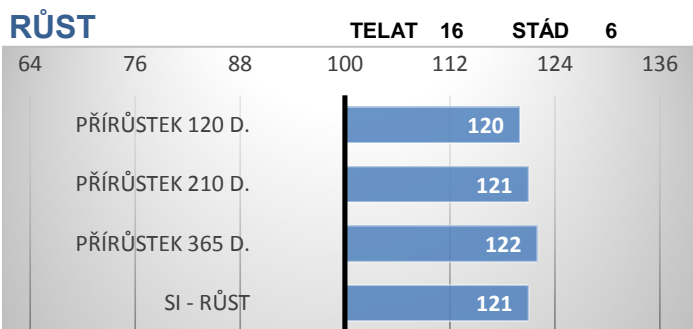

RELATIVNÍ PLEMENNÉ HODNOTY ČR 3/2024