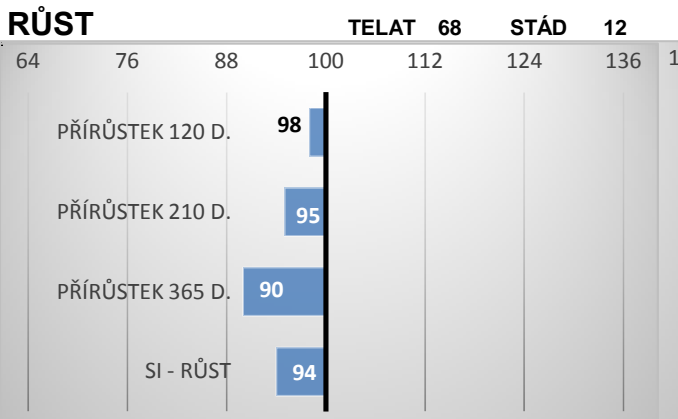

TF 719

7575 US

Monjiro 11520

Michiko 655635

Kikufuku

Chiyotake 6/1

PORODY:

RELATIVNÍ PLEMENNÉ HODNOTY ČR 9/2023

Lineární hodnocení zevnějšku										
Tělesný rámec			Kapacita těla			Osvalení			Užitkový typ	Celkem
VT	DT	HM	PŠ	HH	DZ	PL	HŘ	ZÁ		
10	8	8	6	7	6	6	6	6	7	70

VÝSLEDKY NA OPB

hmotnost 120 dní	150 kg
hmotnost 210 dní	226 kg
hmotnost 365 dní	370 kg
přírůstek v testu	-- g
přírůstek od nar.	-- g