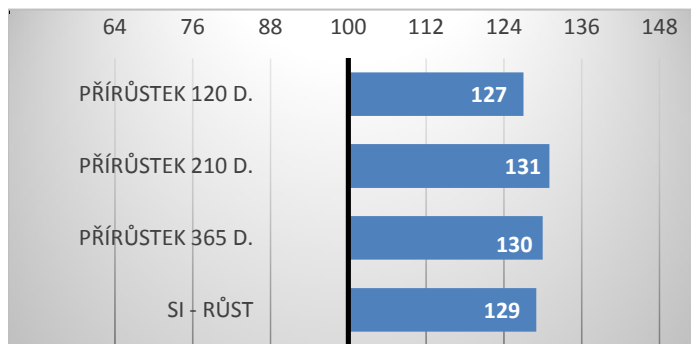

CZ 752878931

Curaheen Evolution P

Crackley Iris 92 F P

Kilbride Farm Hans 16PP

ET PP CZ 693439931

PORODY:

RELATIVNÍ PLEMENNÉ HODNOTY ČR

12/2023

RŮST

TELAT 0 STÁD 0

ZEVNĚJŠEK

Chabliss je synem irského býka Coose Las Vegas, který byl u nás velmi oblíbený pro snadné telení a výrazné potomstvo. Totéž očekáváme od Chablisse, který je skutečně impozantním býkem se skvělou harmonií, o čemž svědčí skvělé hodnocení 86 body za exteriér. U Chablisse zaujme i jeho originální původ, kdy otcem matky je Kilbride Farm Hans PP a pradědem kanadský Anchor D Gunner. Tito býci se bez problému telili na jalovicích. Chablissova PH pro průběh porodu je sice pod průměrem populace, my mu však predikujeme snadné telení. Chabliss je kompletním býkem, najde své použití u většiny Vašich plemenic především však tam, kde potřebujete zlepšit pánevní rozměry, délku těla a osvalení v zadních partiích. **VÝSLEDKY NA OPB**

Lineární hodnocení zevnějšku										
Tělesný rámec			Kapacita těla			Osvalení			Užitkový typ	Celkem
VT	DT	HM	PŠ	HH	DZ	PL	HŘ	ZÁ		
9	9	10	8	8	9	8	8	8	9	86

hmotnost 120 dní	215 kg
hmotnost 210 dní	385 kg
hmotnost 365 dní	634 kg
přírůstek v testu	2033 g
přírůstek od nar.	1676 g