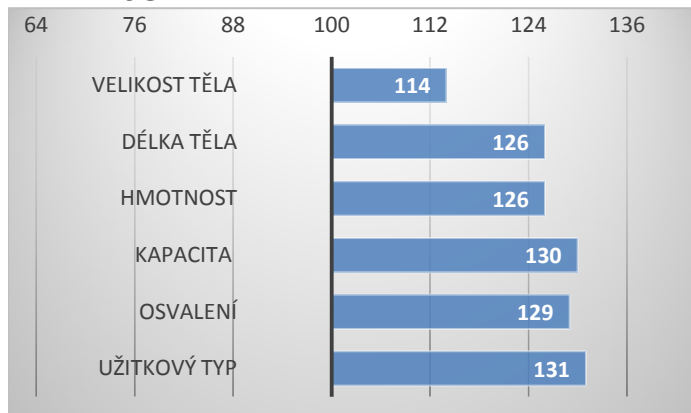

CZ 752878931

Curaheen Evolution P

Crackley Iris 92 F P

Kilbride Farm Hans 16PP

ET PP CZ 693439931

PORODY:

RELATIVNÍ PLEMENNÉ HODNOTY ČR

12/2023

RŮST

TELAT 0 STÁD 0

ZEVNĚJŠEK

Chabliss je synem irského býka Coose Las Vegas, který byl u nás velmi oblíbený pro snadné telení a výrazné potomstvo. Totéž očekáváme od Chablisse, který je skutečně impozantním býkem se skvělou harmonií, o čemž svědčí skvělé hodnocení 86 body za exteriér. U Chablisse zaujme i jeho originální původ, kdy otcem matky je Kilbride Farm Hans PP a pradědem kanadský Anchor D Gunner. Tito býci se bez problému telili na jalovicích. Chablissova PH pro průběh porodu je sice pod průměrem populace, my mu však predikujeme snadné telení. Chabliss je kompletním býkem, najde své použití u většiny Vašich plemenic především však tam, kde potřebujete zlepšit pánevní rozměry, délku těla a osvalení v zadních partiích. **VÝSLEDKY NA OPB**