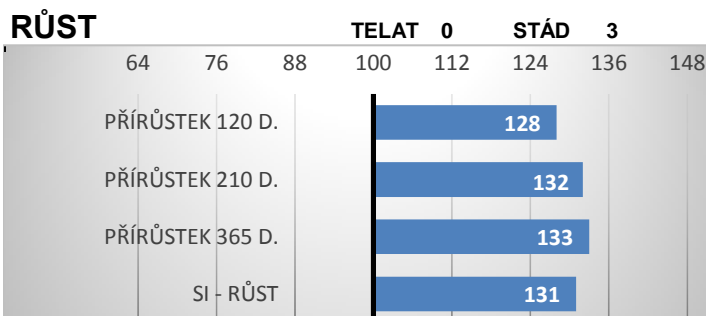

RELATIVNÍ PLEMENNE HODNOTY CR

12/2023