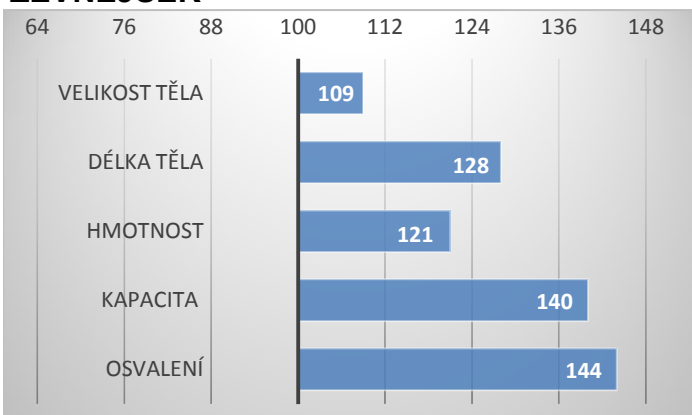

Kilbride Farm Gernot 15 P

ISI 138

Curaheen Bright Eyes

Fearna Kiki ET R*

Curaheen Vio ET R

IE218356050121

Fearna Tiffany

RELATIVNÍ PLEMENNE HODNOTY CR

12/2023

ZEVNĚJŠEK

Otec Henryho je Coose Jericho (TOP synové na odchovnách, velice zajímavé dcery), matka Fearna KIKI je kráva importovaná z Irsku. Je dcerou TROJNÁSOBNÉ šampionky Fearna Tiffany na Národní výstavě v Tullamore, její plná sestra získala tento titul "pouze" jedenkrát. Jedná se o nejúspěšnější výstavní rodinu v Irsku, všechny zástupkyně z této rodiny jsou velké krávy s obrovskou kapacitou těla, a především výjimečnou mléčností, též jsou velmi dlouhověké. Pokud se ptáte, kde je největší přednost Henryho, tak je to určitě šířka pánve a osvalení zádě, troufáme si říci, že u býka, který prošel českou odchovnou, doposud nevidané. Vynikající harmonie exteriéru, genetická bezrohost, plášťově červené zbarvení, skvělý temperament a perfektní původ z něj dělají TOP býka.