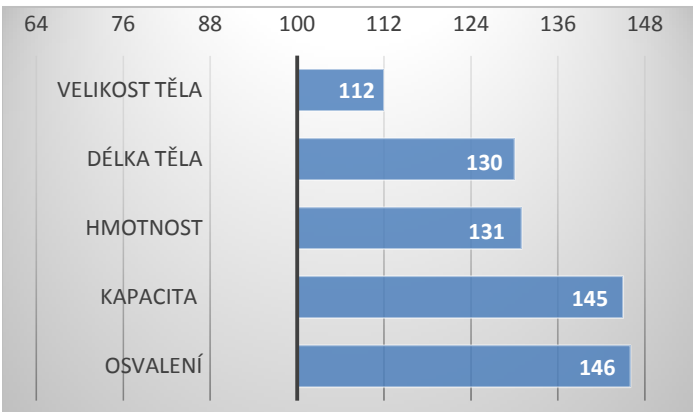

Gusta z Libochové P

CZ 672664961

Kilbride Farm Gernot 15 P

Curaheen Bright Eyes ET

Augustýn Agrochyt PP

Cílka z Libochové P

PORODY:

RELATIVNÍ PLEMENNÉ HODNOTY ČR 12/2023

ZEVNĚJŠEK

Heterozygotně bezrohý Holba z Libochové se narodil na rodinné farmě Polákových. Již jako tele výrazně převyšoval své vrstevníky, stejně tomu bylo i na OPB Benešov, kde byl hodnocen **84 body** za exteriér. Holba je býk velkého tělesného rámce, s vynikající kapacitou těla a skvělým osvalením. 261 kg ve 120 dnech, 405 kg ve 210 dnech a 674 kg v roce potvrzují jeho skvělý růstový potenciál (PH 131 pro růst v přímém efektu). Otcem Holby je **Coose Jericho**, otcem matky **Augustýn Agrochyt** (syn Hoennesse). O kvalitě jeho matky svědčí, že jeho polobratr rok před Holbou byl ohodnocen 85 body za exteriér! Holba bude skvělou volbou na krávy, u kterých chcete zlepšit pánve, délku těla a osvalení.