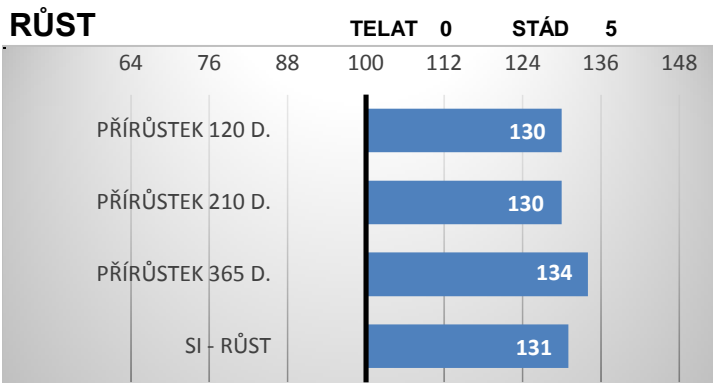

ZEVNĚJŠEK

Heterozygotně bezrohý Holba z Libochové se narodil na rodinné farmě Polákových. Již jako tele výrazně převyšoval své vrstevníky, stejně tomu bylo i na OPB Benešov, kde byl hodnocen **84 body** za exteriér. Holba je býk velkého tělesného rámce, s vynikající kapacitou těla a skvělým osvalením. 261 kg ve 120 dnech, 405 kg ve 210 dnech a 674 kg v roce potvrzují jeho skvělý růstový potenciál (PH 131 pro růst v přímém efektu). Otcem Holby je **Coose Jericho**, otcem matky **Augustýn Agrochyt** (syn Hoennesse). O kvalitě jeho matky svědčí, že jeho polobratr rok před Holbou byl ohodnocen 85 body za exteriér! Holba bude skvělou volbou na krávy, u kterých chcete zlepšit pánve, délku těla a osvalení.

VÝSLEDKY NA OPB

hmotnost 120 dní	261 kg
hmotnost 210 dní	405 kg
hmotnost 365 dní	674 kg
přírůstek v testu	1950 g
přírůstek od nar.	1733 g

Lineární hodnocení zevnějšku

Tělesný rámec			Kapacita těla			Osvalení			Užitkový typ	Celkem
VT	DT	HM	PŠ	HH	DZ	PL	HŘ	ZÁ		
8	8	10	8	9	8	8	8	8	9	84