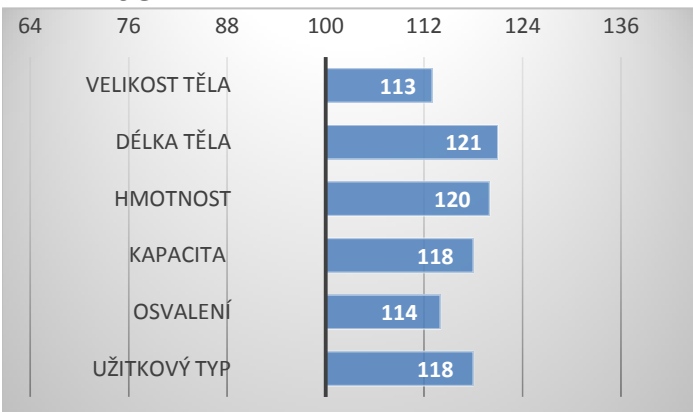

P*

CZ 721824961

Sogárd Amír P

Hanča Ležnická P

Trenér FHB P

Tina z Kroměšína

PORODY:

RELATIVNÍ PLEMENNÉ HODNOTY ČR 12/2023

ZEVNĚJŠEK

Grál je býk s vynikající plemennou hodnotou pro snadnost telení 118! Stejně jako jeho otec Baron může být plošně použit na jalovice. Oproti svému otci nabízí lepší kapacitu těla a větší tělesný rámec. Grál má žádanou plášťovou barvu a od jeho potomstvo očekáváme velice dobrý růst. V původu matky najdeme špičkové plemeníky Vingegaard Rocky a Lykke Colombus.