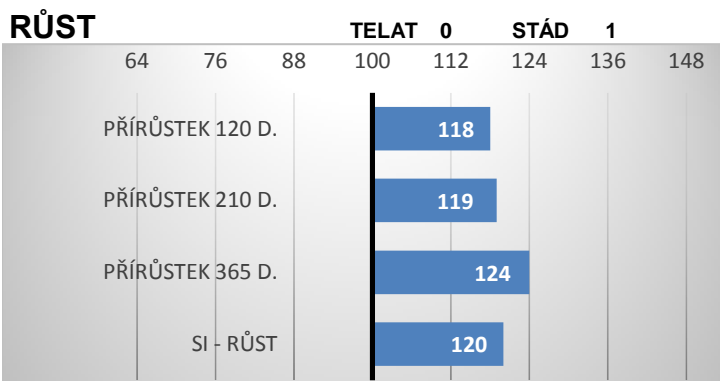

P*

CZ 721824961

Sogárd Amír P

Hanča Ležnická P

Trenér FHB P

Tina z Kroměšína

PORODY:

RELATIVNÍ PLEMENNÉ HODNOTY ČR 12/2023

ZEVNĚJŠEK

Grál je býk s vynikající plemennou hodnotou pro snadnost telení 118! Stejně jako jeho otec Baron může být plošně použit na jalovice. Oproti svému otci nabízí lepší kapacitu těla a větší tělesný rámec. Grál má žádanou plášťovou barvu a od jeho potomstvo očekáváme velice dobrý růst. V původu matky najdeme špičkové plemeníky Vingegaard Rocky a Lykke Colombus.