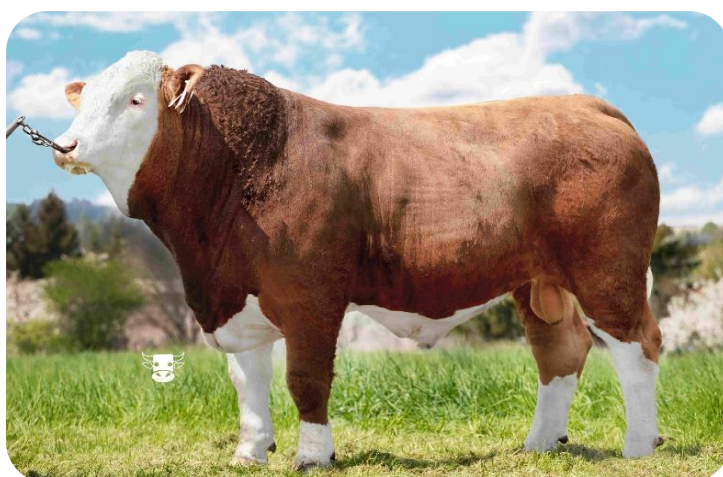

MASNÝ SIMENTÁL / BEEF SIMMENTAL

GRÁL P

ISM 011

dat. nar.: 9.12.2020

chov.: Nedbal Radek, Kroměšín

PŮVOD:

Baron Ležnický PP

ZMS 646

ZEVNĚJŠEK

Grál je býk s vynikající plemennou hodnotou pro snadnost telení 118! Stejně jako jeho otec Baron může být plošně použit na jalovice. Oproti svému otci nabízí lepší kapacitu těla a větší tělesný rámec. Grál má žádanou plášťovou barvu a od jeho potomstvo očekáváme velice dobrý růst. V původu matky najdeme špičkové plemeníky Vingegaard Rocky a Lykke Colombus.

Heterozygotně bezrohý
RŮST VELMI SNADNÉ PORODY