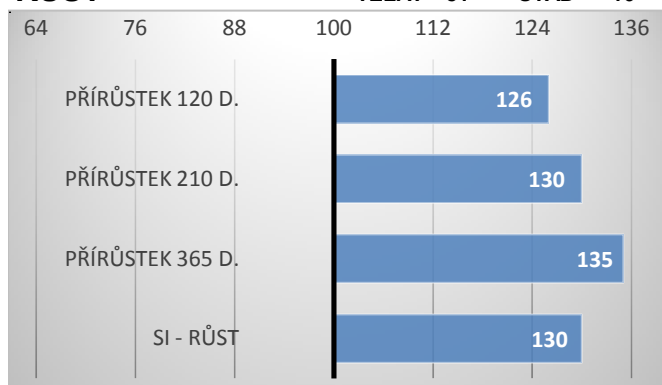

12/2023

RŮST

TELAT 51 STÁD 16

ZEVNĚJŠEK

Flop Agrochyt PP je historicky prvním býkem prodaným z ČR do Velké Británie, jelikož byl zakoupen farmou Kilbride farm Simmentals, která patří k tamní naprosté špičce.

Flop byl při výběru do plemnitby ohodnocen vysoce 84 body, přičemž byl hodnocen teprve v 13 měsících věku. Dosahoval váhy 282 kg ve 120 dnech, 455 ve 210 dnech a 766 kg v jednom roce. Má hodnotu pro růst v přímém efektu 130!