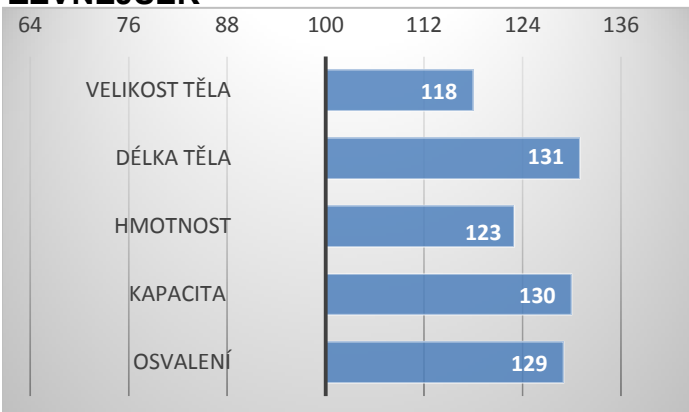

ZEVNĚJŠEK

Lineární hodnocení zevnějšku

Tělesný rámec			Kapacita těla			Osvalení			Užitkový typ	Celkem
VT	DT	HM	PŠ	HH	DZ	PL	HŘ	ZÁ		
9	8	10	7	8	8	7	8	8	8	81

**NEJÚSPĚŠNĚJŠÍ VÝSTAVNÍ RODINY V IRSKU
MLÉČNOST OSVALENÍ**