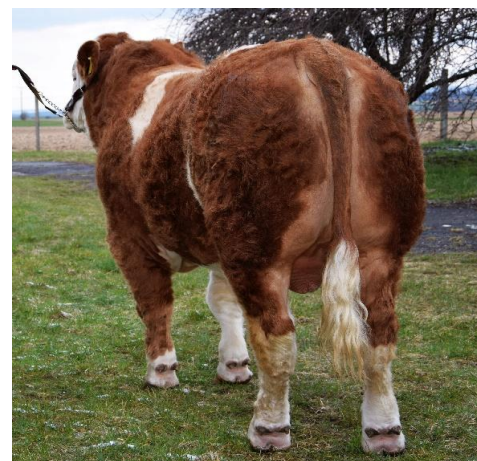

ZEVNĚJŠEK

Lineární hodnocení zevnějšku

Tělesný rámec			Kapacita těla			Osvalení			Užitkový typ	Celkem
VT	DT	HM	PŠ	HH	DZ	PL	HŘ	ZÁ		
9	8	10	7	8	8	7	8	8	8	81

**NEJÚSPĚŠNĚJŠÍ VÝSTAVNÍ RODINY V IRSKU
MLÉČNOST OSVALENÍ**