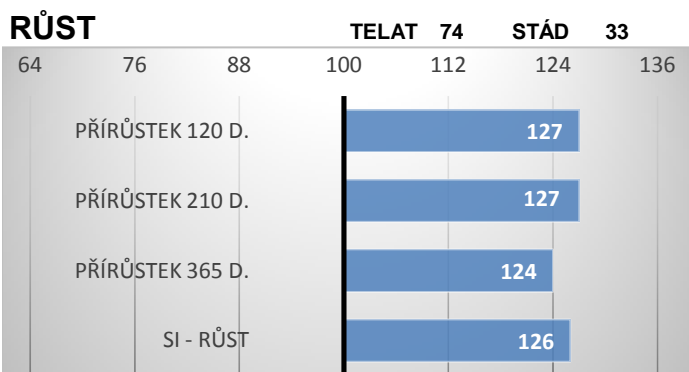

RELATIVNÍ PLEMENNÉ HODNOTY ČR 12/2023

Heterozygotně bezrohý Kaboom byl zakoupen v Irsku. Jednalo se jednoznačně o nejvýrazněji osvaleného býka, kterého jsme měli možnost vidět. Otcem je Sneumgaard Imperator PP, který vyniká snadnými porody a vynikajícím růstem telat. Otec matky Hilcrest Champion je jedním z nejúspěšnějších irských býků. Kaboom se tedy jeví jako naprosto kompletní plemeník, jehož osvalení a šířkové parametry jsou ve všech tělesných partiích naprosto výjimečné. Vhodný bude též pro tvorbu dcer, očekáváme vynikající mléčnost s dobře tvarovanou pánví.