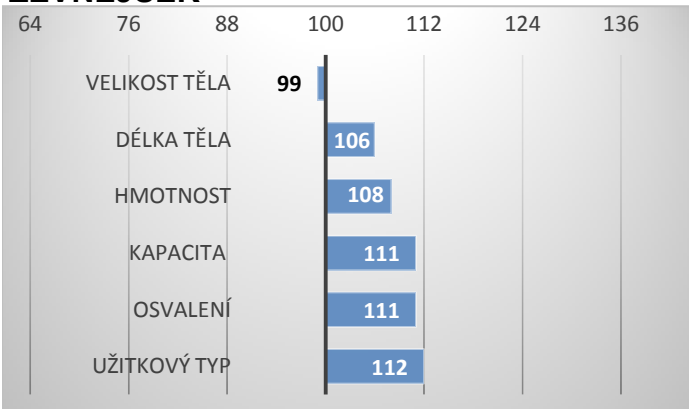

Tiset Darwin P

Curaheen Cheyenne ET

Raceview van Halen R

PP CZ 181048931

PORODY:

RELATIVNÍ PLEMENNÉ HODNOTY ČR 12/2023

ZEVNĚJŠEK

Epik je jedním z prvních synů irského Curaheen Gunshota P. Otcem matky je irský býk Raceview van Halen. Epik je středně rámcový býk s vynikajícím osvalením, a to především kýty. Pochází ze stejné rodiny krav jako Colibri, Prima a Oidipus.

VÝSLEDKY NA OPB

hmotnost 120 dní	214	kg
hmotnost 210 dní	372	kg
hmotnost 365 dní	603	kg
přírůstek v testu	97	g
přírůstek od nar.	1529	g

Lineární hodnocení zevnějšku

Tělesný rámec			Kapacita těla			Osvalení			Užitkový typ	Celkem
VT	DT	HM	PŠ	HH	DZ	PL	HŘ	ZÁ		
6	7	10	7	8	8	7	7	8	8	76