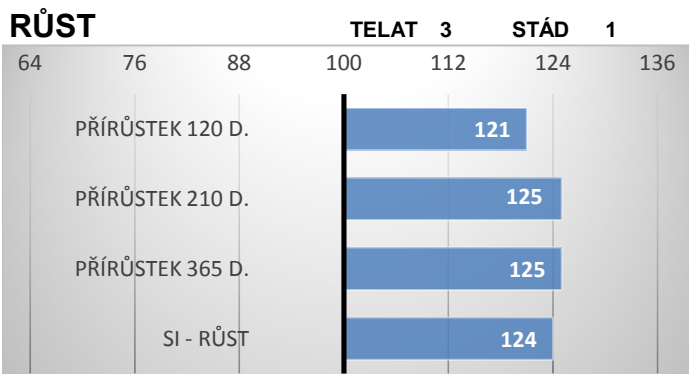

Tiset Darwin P

Curaheen Cheyenne ET

Raceview van Halen R

PP CZ 181048931

PORODY:

RELATIVNÍ PLEMENNÉ HODNOTY ČR 12/2023

ZEVNĚJŠEK

Epik je jedním z prvních synů irského Curaheen Gunshota P. Otcem matky je irský býk Raceview van Halen. Epik je středně rámcový býk s vynikajícím osvalením, a to především kýty. Pochází ze stejné rodiny krav jako Colibri, Prima a Oidipus.

VÝSLEDKY NA OPB

hmotnost 120 dní	214	kg
hmotnost 210 dní	372	kg
hmotnost 365 dní	603	kg
přírůstek v testu	97	g
přírůstek od nar.	1529	g

Lineární hodnocení zevnějšku

Tělesný rámec			Kapacita těla			Osvalení			Užitkový typ	Celkem
VT	DT	HM	PŠ	HH	DZ	PL	HŘ	ZÁ		
6	7	10	7	8	8	7	7	8	8	76