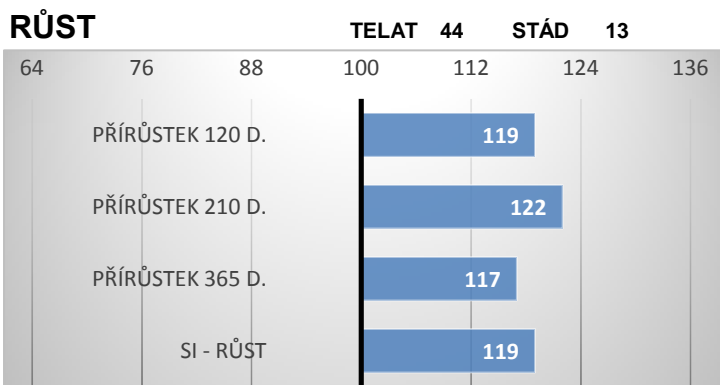

RELATIVNÍ PLEMENNÉ HODNOTY ČR 12/2023

Dingo P je zajímavý především svým britským původem ze strany otce i matky.