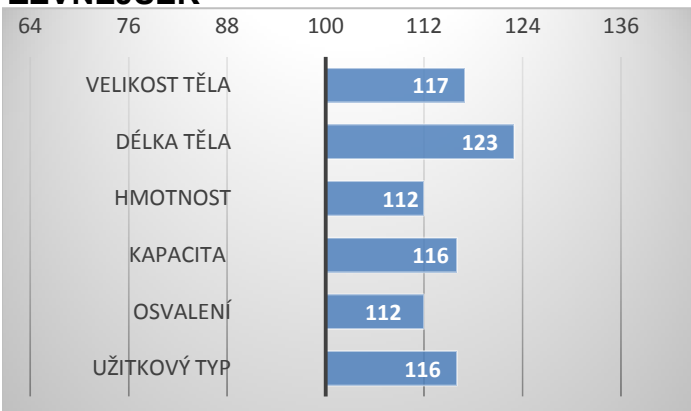

ZEVNĚJŠEK

Dino byl odchován na OPB Osík a při základním výběru získal 80 bodů. V roce věku vážil 665 kg a v testu přirůstal 2275 g denně.

VÝSLEDKY NA OPB

hmotnost 120 dní	218	kg
hmotnost 210 dní	336	kg
hmotnost 365 dní	665	kg
přírůstek v testu	2275	g
přírůstek od nar.	1734	g

Lineární hodnocení zevnějšku

Tělesný rámec			Kapacita těla			Osvalení			Užitkový typ	Celkem
VT	DT	HM	PŠ	HH	DZ	PL	HŘ	ZÁ		
10	8	10	7	8	7	7	8	7	8	80

100 % BEZROHÝCH TELAT