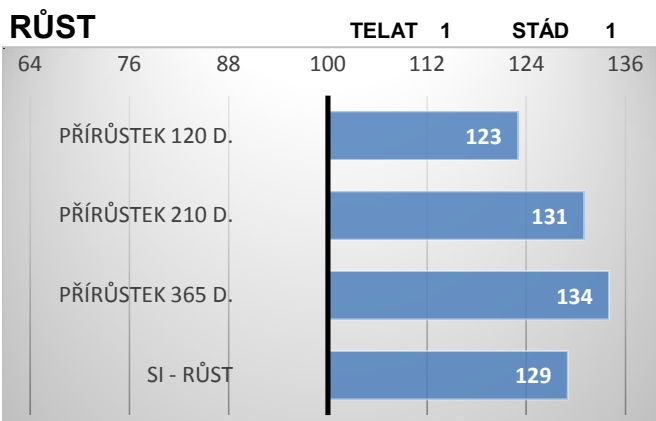

CZ 453733931

Vingegaard Geronino PP

Vingegaard Emilie ET P

Iroc ROCKET 57K V ZSI-401

P CZ 136686942

PORODY:

RELATIVNÍ PLEMENNÉ HODNOTY ČR 12/2023

ZEVNĚJŠEK

Dubler V se narodil v chovu J. Talafouse. Při základním výběru byl ohodnocen 81 body.

V roce vážil 673 kg. Otec pochází z Dánska, otec matky Rocket je kanadský inseminační býk.

Dubler vyniká osvalením hřbetu a zádě a vysoká je i jeho plemenná hodnota pro osvalení.

VÝSLEDKY NA OPB

hmotnost 120 dní	206 kg
hmotnost 210 dní	365 kg
hmotnost 365 dní	673 kg
přírůstek v testu	1800 g
přírůstek od nar.	1711 g

Lineární hodnocení zevnějšku

Tělesný rámec		Kapacita těla			Osvalení			Užitkový typ	Celkem
VT	DT	HM	PŠ	HH	DZ	PL	HŘ		
9	8	10	7	8	8	7	8	8	81