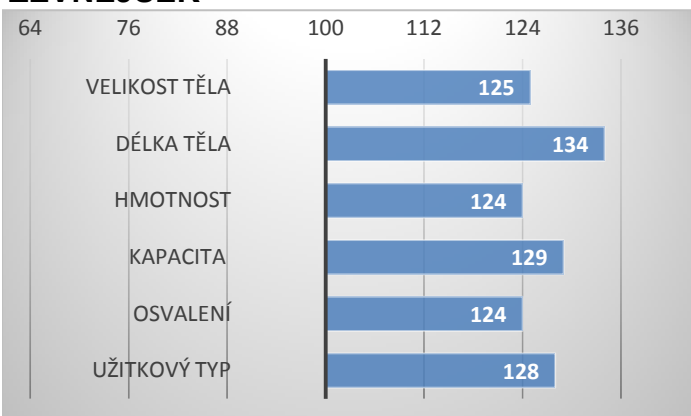

CZ 453733931

Vingegaard Geronino PP

Vingegaard Emilie ET P

Iroc ROCKET 57K V ZSI-401

P CZ 136686942

PORODY:

RELATIVNÍ PLEMENNÉ HODNOTY ČR 12/2023

ZEVNĚJŠEK

Dubler V se narodil v chovu J. Talafouse. Při základním výběru byl ohodnocen 81 body.

V roce vážil 673 kg. Otec pochází z Dánska, otec matky Rocket je kanadský inseminační býk.

Dubler vyniká osvalením hřbetu a zádě a vysoká je i jeho plemenná hodnota pro osvalení.