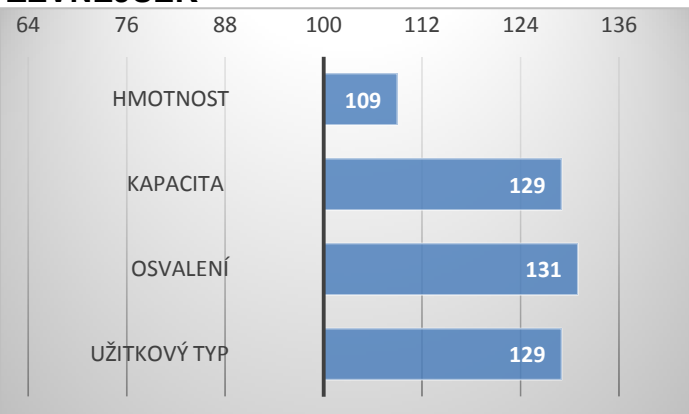

ZLM 951

Diviška z Kaliště P

Melissa z Kaliště P*

Edda PO P

CZ322079953

Mabela z Kaliště P

PORODY:

RELATIVNÍ PLEMENNÉ HODNOTY ČR 12/2023

ZEVNĚJŠEK

Hakim je homozygotně bezrohým vnukem legendárního býka Bavardage. Stejně jako u jeho otce Barryho očekáváme snadné telení. Hakim má vynikající plemenné hodnoty pro exteriér (129 kapacita, 131 osvalení, 129 užitkový typ). Očekáváme dobře rostoucí potomstvo, s nadprůměrným osvalením a predikujeme mléčné dcery.

VÝSLEDKY NA OPB

hmotnost 120 dní	218 kg
hmotnost 210 dní	335 kg
hmotnost 365 dní	576 kg
přírůstek v testu	1525 g
přírůstek od nar.	1432 g

Lineární hodnocení zevnějšku										
Tělesný rámec			Kapacita těla			Osvalení			Užitkový typ	Celkem
VT	DT	HM	PŠ	HH	DZ	PL	HŘ	ZÁ		
7	8	10	7	8	6	7	7	7	7	74