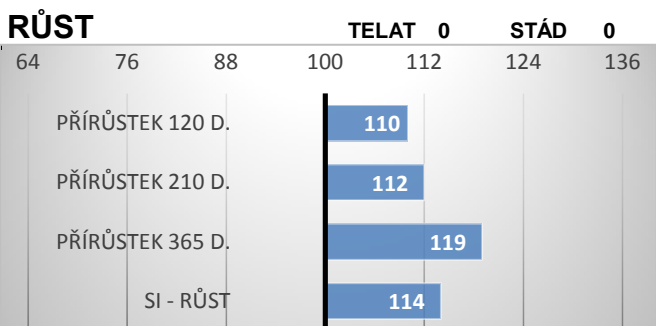

ZEVNĚJŠEK

Hakim je homozygotně bezrohým vnukem legendárního býka Bavardage. Stejně jako u jeho otce Barryho očekáváme snadné telení. Hakim má vynikající plemenné hodnoty pro exteriér (129 kapacita, 131 osvalení, 129 užitkový typ). Očekáváme dobře rostoucí potomstvo, s nadprůměrným osvalením a predikujeme mléčné dcery.