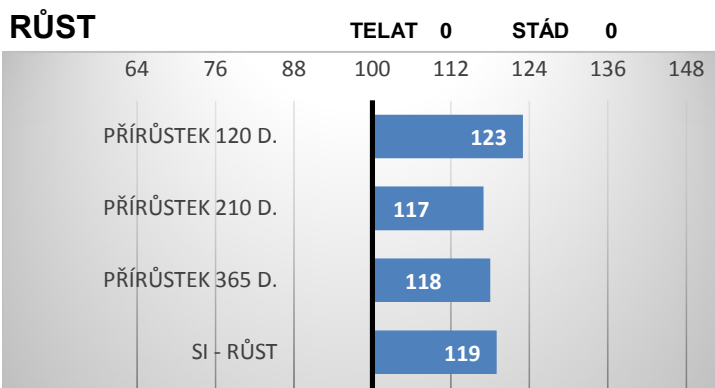

Záloha z Ostrého

CZ527753931

Amatus V

Cecilia PP

Wilodge Tonka

Doctrine

PORODY:

RELATIVNÍ PLEMENNÉ HODNOTY ČR 12/2023

ZEVNĚJŠEK

Heterozygotně bezrohý Halan z Cunkova je velmi zajímavým býkem z domácí produkce. Plemenná hodnota pro snadnost porodů je 124, lze jej tedy použít na jalovice. Otcem Alana je německý Alan PP z chovu pana Wählera, matka je dcerou anglického býka Wilodge Tonka, který je dnes ve své domovině velmi ceněným býkem kvůli svým skvělým dcerám. Halan nabízí tedy naprosto nepřibuzný původ. Jeho největší předností je výborné osvalení, skvělý temperament, celková harmonie a funkčnost. V roce vážil výjimečných 619 kg. Na Limousin show v roce 2022 se umístil na třetím místě v kategorii mladých býků, kde byl podle sudího nejlépe osvaleným býkem v kategorii. Halana doporučujeme na jalovice a krávy v typu elevage nebo mix elevage.