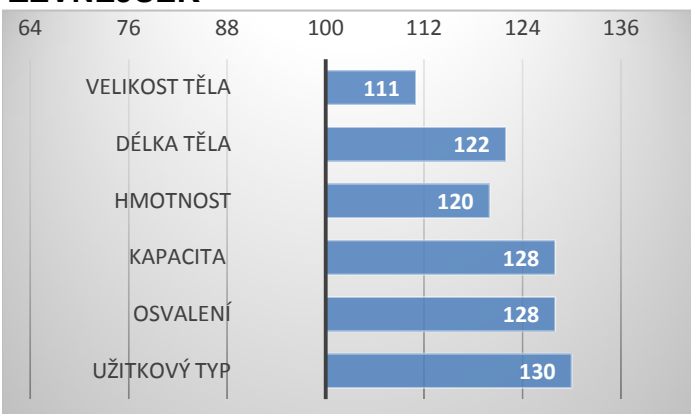

Záloha z Ostrého

CZ527753931

Amatus V

Cecilia PP

Wilodge Tonka

Doctrine

PORODY:

RELATIVNÍ PLEMENNÉ HODNOTY ČR 12/2023

ZEVNĚJŠEK

Heterozygotně bezrohý Halan z Cunkova je velmi zajímavým býkem z domácí produkce. Plemenná hodnota pro snadnost porodů je 124, lze jej tedy použít na jalovice. Otcem Alana je německý Alan PP z chovu pana Wählera, matka je dcerou anglického býka Wilodge Tonka, který je dnes ve své domovině velmi ceněným býkem kvůli svým skvělým dcerám. Halan nabízí tedy naprosto nepřibuzný původ. Jeho největší předností je výborné osvalení, skvělý temperament, celková harmonie a funkčnost. V roce vážil výjimečných 619 kg. Na Limousin show v roce 2022 se umístil na třetím místě v kategorii mladých býků, kde byl podle sudího nejlépe osvaleným býkem v kategorii. Halana doporučujeme na jalovice a krávy v typu elevage nebo mix elevage.