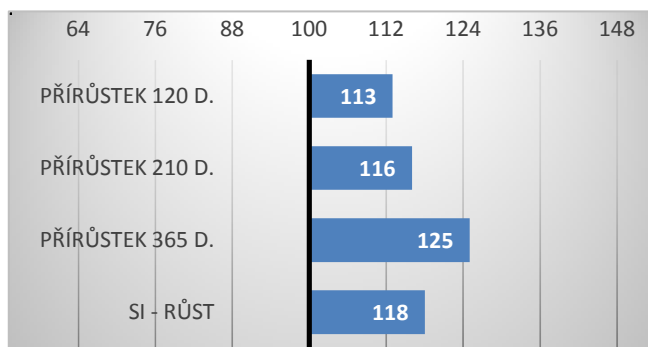

### PORODY:

obtížné

střední

snadné

### RELATIVNÍ PLEMENNÉ HODNOTY ČR 12/2023

#### RŮST

TELAT 0 STÁD 0

Homozygotně bezrohý býk z chovu pana Pohana Lukáše, který nemá v ČR, co se týče exteriéru konkurenci. Při základních výběrech byl ohodnocen 89 body za exteriér! Stejně jako otec Easton PP, který byl ohodnocen 84 body za exteriér, naprosto vyčníval na naší odchovně v Osíku. Roční hmotnost 639 kg a přírůstek v testu 2233 g svědčí o jeho skvělém růstu. 3x 9 bodů za osvalení je u homozygotně bezrohého býka určitě dosud nevidané. Chips je vhodný k použití u vašich krav jako korektor osvalení. Chipse do jeho prověření doporučujeme pouze k inseminaci krav.