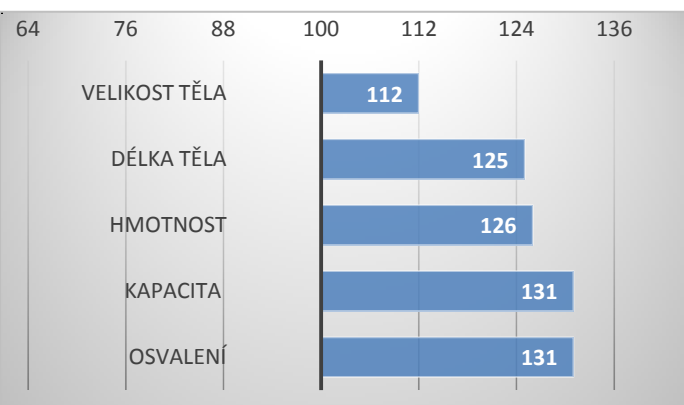

ZEVNĚJŠEK

VÝSLEDKY NA OPB

hmotnost 120 dní	218 kg
hmotnost 210 dní	333 kg
hmotnost 365 dní	648 kg
přírůstek v testu	2233 g
přírůstek od nar.	1717 g

Lineární hodnocení zevnějšku

Tělesný rámec			Kapacita těla			Osvalení			Užitkový typ	Celkem
VT	DT	HM	PŠ	HH	DZ	PL	HŘ	ZÁ		
8	9	10	9	9	8	9	9	9	9	89

OSVALENÍ RÁMEC