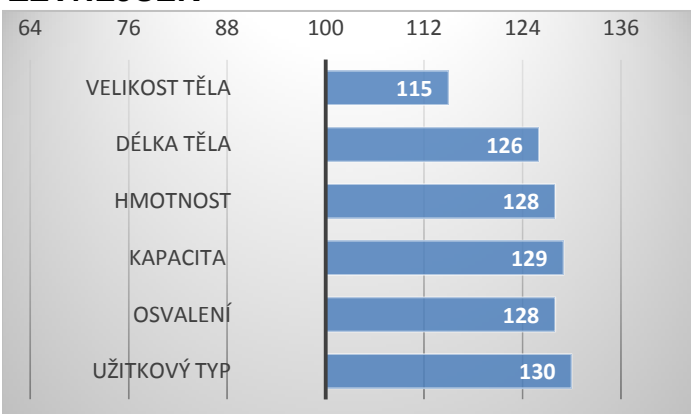

Radka DH

CZ 108622932

Viking AV Simontorp PP

Chouchoute

Savigneux ZCH 944

CZ 15367932

PORODY:

RELATIVNÍ PLEMENNÉ HODNOTY ČR 12/2023

ZEVNĚJŠEK

Bezrohý Dalas V pochází z chovu pana Laciny.

Absolvoval test vlastní užitkovosti na OPB Osík s excelentními výsledky: v 365 dnech vážil úctyhodných 695 kg, přírůstek v testu činil 1975 g.

Jeho zevnějšek byl ohodnocen 82 body! Má výborné osvalení a hloubku hrudníku.

Očekáváme těžká, výborně osvalená telata.

VÝSLEDKY NA OPB

hmotnost 120 dní	247	kg
hmotnost 210 dní	407	kg
hmotnost 365 dní	695	kg
přírůstek v testu	1975	g
přírůstek od nar.	1761	g

Lineární hodnocení zevnějšku										
Tělesný rámec			Kapacita těla			Osvalení			Užitkový typ	Celkem
VT	DT	HM	PŠ	HH	DZ	PL	HŘ	ZÁ		
9	7	10	7	9	7	9	8	8	8	82