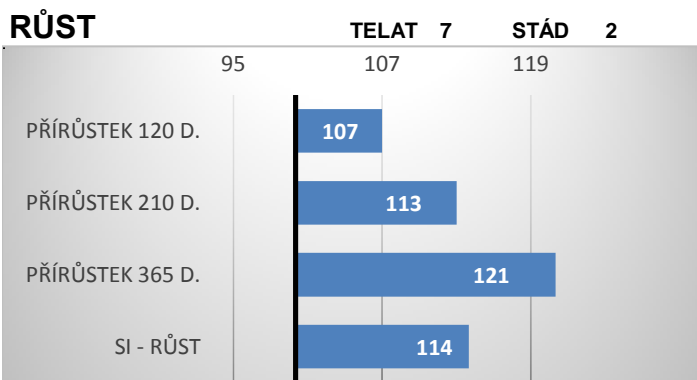

Radka DH

CZ 108622932

Viking AV Simontorp PP

Chouchoute

Savigneux ZCH 944

CZ 15367932

PORODY:

RELATIVNÍ PLEMENNÉ HODNOTY ČR 12/2023

ZEVNĚJŠEK

Bezrohý Dalas V pochází z chovu pana Laciny.

Absolvoval test vlastní užitkovosti na OPB Osík s excelentními výsledky: v 365 dnech vážil úctyhodných 695 kg, přírůstek v testu činil 1975 g.

Jeho zevnějšek byl ohodnocen 82 body! Má výborné osvalení a hloubku hrudníku.

Očekáváme těžká, výborně osvalená telata.

VÝSLEDKY NA OPB

hmotnost 120 dní	247	kg
hmotnost 210 dní	407	kg
hmotnost 365 dní	695	kg
přírůstek v testu	1975	g
přírůstek od nar.	1761	g

Lineární hodnocení zevnějšku										
Tělesný rámec			Kapacita těla			Osvalení			Užitkový typ	Celkem
VT	DT	HM	PŠ	HH	DZ	PL	HŘ	ZÁ		
9	7	10	7	9	7	9	8	8	8	82