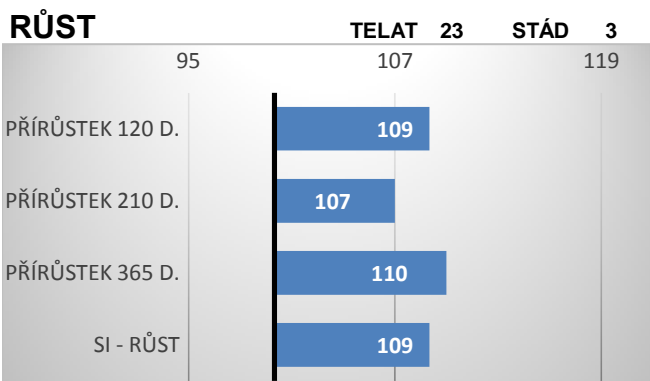

RELATIVNÍ PLEMENNÉ HODNOTY ČR 12/2023