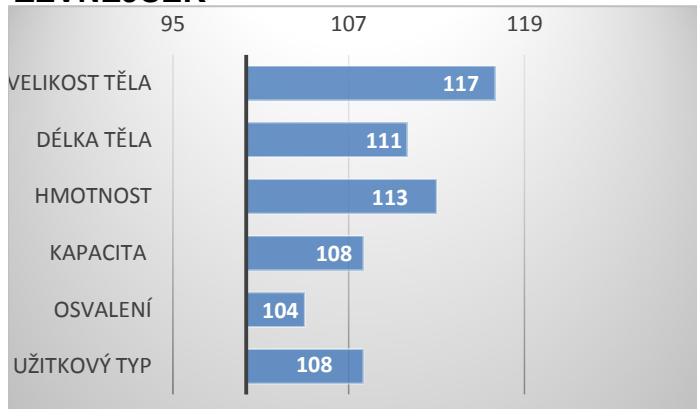

Bienaimée

Rock V ZTI 480

CZ 334091932 P

CZ 108577932

PORODY:

RELATIVNÍ PLEMENNÉ HODNOTY ČR 12/2023

ZEVNĚJŠEK

Dundee se rovněž narodil v chovu Jiřího Laciny, Dlouhé Hradiště. Prošel OPB Osík, kde byl při základním výběru ohodnocen 77 body. V roce věku vážil 652 kg a jeho přírůstek v testu byl 2333 g!

Jeho telata velmi dobře rostou a jsou již od raného věku výrazně osvalená.

VÝSLEDKY NA OPB

hmotnost 120 dní	236 kg
hmotnost 210 dní	381 kg
hmotnost 365 dní	652 kg
přírůstek v testu	2333 g
přírůstek od nar.	1686 g

Lineární hodnocení zevnějšku										
Tělesný rámec			Kapacita těla			Osvalení			Užitkový typ	Celkem
VT	DT	HM	PŠ	HH	DZ	PL	HŘ	ZÁ		
10	7	10	7	8	6	7	7	7	8	77

RŮST SNADNÉ PORODY ÚŽASNÝ PŘÍRŮSTEK V TESTU