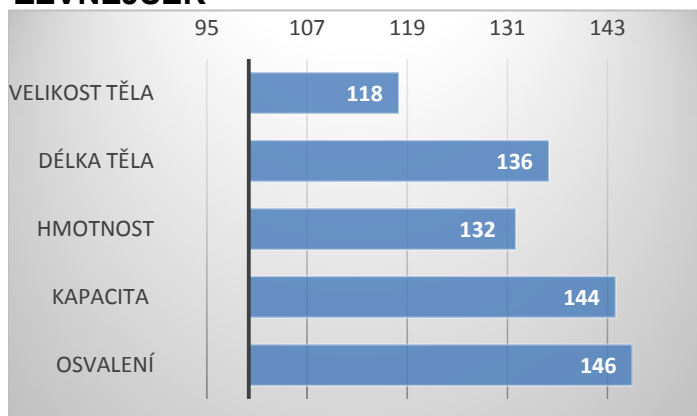

ZEVNĚJŠEK

Lerot se narodil ve Francii.

Prošel odchovnou v Charmoy.

Potomstvo je výrazně osvalené, velice dobře roste. Jeho první dcery jsou nadprůměrně mléčné.

Lineární hodnocení zevnějšku										Užitkový typ	Celkem
Tělesný rámec			Kapacita těla			Osvalení					
VT	DT	HM	PŠ	HH	DZ	PL	HŘ	ZÁ			
8	8	7	7	8	7	8	8	8	8	77	