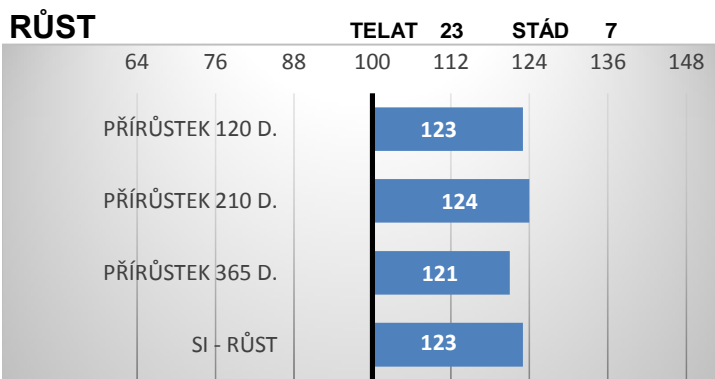

ZEVNĚJŠEK

Lerot se narodil ve Francii.

Prošel odchovnou v Charmoy.

Potomstvo je výrazně osvalené, velice dobře roste. Jeho první dcery jsou nadprůměrně mléčné.

Lineární hodnocení zevnějšku										Užitkový typ	Celkem
Tělesný rámec			Kapacita těla			Osvalení					
VT	DT	HM	PŠ	HH	DZ	PL	HŘ	ZÁ			
8	8	7	7	8	7	8	8	8	8	77	