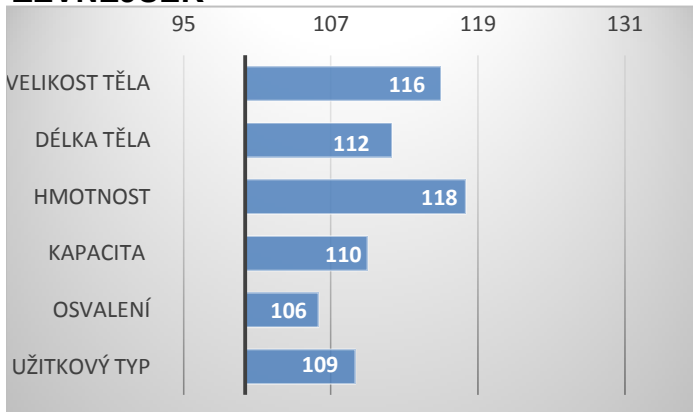

Balsamine

Obrok ZTI-147

CZ 8004953

PORODY:

RELATIVNÍ PLEMENNÉ HODNOTY ČR 12/2023

RŮST

TELAT 4 STÁD 2

ZEVNĚJŠEK

Balzac prošel odchovnou plemenných na Osíku, kde byl při základním výběru ohodnocen 80 body.

Lineární hodnocení zevnějšku										Užitkový typ	Celkem
Tělesný rámec			Kapacita těla			Osvalení					
VT	DT	HM	PŠ	HH	DZ	PL	HŘ	ZÁ			
10	8	10	7	8	7	7	8	7	8	80	