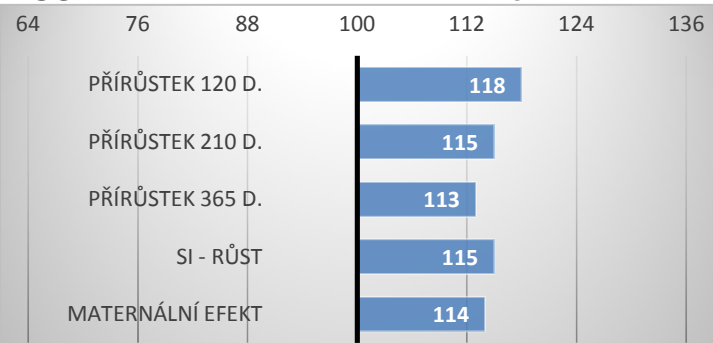

Balsamine

Obrok ZTI-147

CZ 8004953

PORODY:

RELATIVNÍ PLEMENNÉ HODNOTY ČR 12/2023

RŮST

TELAT 4 STÁD 2

ZEVNĚJŠEK

Balzac prošel odchovnou plemenných na Osíku, kde byl při základním výběru ohodnocen 80 body.

Lineární hodnocení zevnějšku										Užitkový typ	Celkem
Tělesný rámec			Kapacita těla			Osvalení					
VT	DT	HM	PŠ	HH	DZ	PL	HŘ	ZÁ			
10	8	10	7	8	7	7	8	7	8	80	

VÝSLEDKY NA OPB

hmotnost 120 dní	273	kg
hmotnost 210 dní	394	kg
hmotnost 365 dní	621	kg
přírůstek v testu	1491	g
přírůstek od nar.	1571	g

SNADNÉ PORODY

RŮST