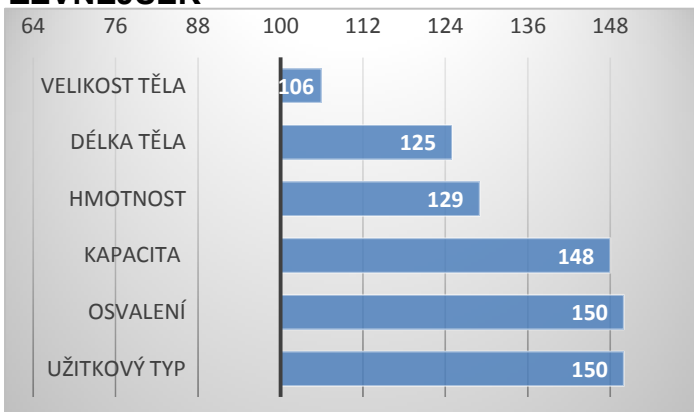

TLELL 23S Tanya 31U

CA 2913592

R Leader 6964

MCM 028X Marlie 413B

TLELL 36N Sitka 23S

TLELL S5 Sydney 8P

PORODY:

RELATIVNÍ PLEMENNÉ HODNOTY ČR 12/2023

ZEVNĚJŠEK

Kanadský původ, předpoklad vysokého růstu potomstva, i snadného telení .

Chold při základním výběru obdržel 86 bodů za exteriér, Chold má vynikající plemenné hodnoty jak pro exteriér, tak i pro růst v přímém efektu (139).

VÝSLEDKY NA OPB

hmotnost 120 dní	222 kg
hmotnost 210 dní	353 kg
hmotnost 365 dní	627 kg
přírůstek v testu	1575 g
přírůstek od nar.	1581 g

Lineární hodnocení zevnějšku

Tělesný rámec			Kapacita těla			Osvalení			Užitkový typ	Celkem
VT	DT	HM	PŠ	HH	DZ	PL	HŘ	ZÁ		
7	7	10	9	8	8	9	9	10	9	86