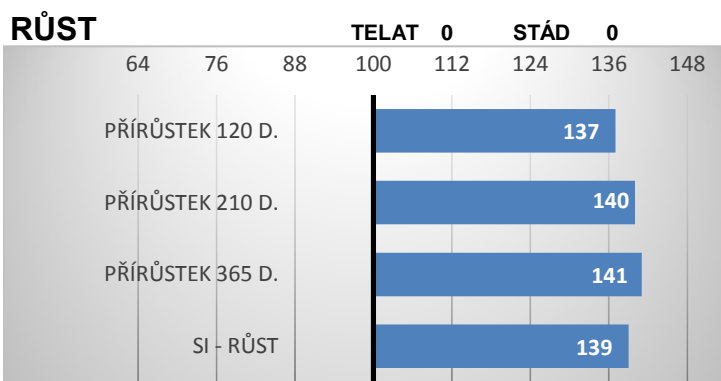

TLELL 23S Tanya 31U

CA 2913592

R Leader 6964

MCM 028X Marlie 413B

TLELL 36N Sitka 23S

TLELL S5 Sydney 8P

PORODY:

RELATIVNÍ PLEMENNÉ HODNOTY ČR 12/2023

ZEVNĚJŠEK

Kanadský původ, předpoklad vysokého růstu potomstva, i snadného telení .

Chold při základním výběru obdržel 86 bodů za exteriér, Chold má vynikající plemenné hodnoty jak pro exteriér, tak i pro růst v přímém efektu (139).