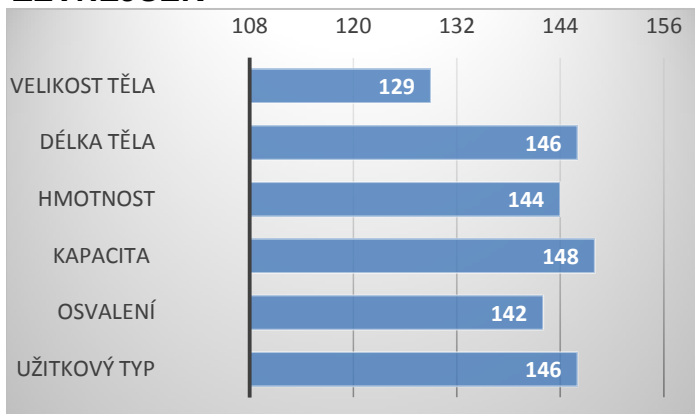

Corsa z Drouhavče

CZ 489862932

Tycolah Jovial F77

Dennary Tabitha Y177

Laerkedal Ingermand

CZ 350088932

PORODY:

RELATIVNÍ PLEMENNÉ HODNOTY ČR 12/2023

ZEVNĚJŠEK

Gerd je jeden z prvních synů australského býka Mawarra Mustang v ČR jehož potomstvo je velice úspěšné po celém světě. V pozici otce matky najdeme dánského býka Laerkedal Ingermand, který má velmi mléčné dcery. Gerd při základním výběru obrdžel 86 bodů za exteriér, kdy nejnižší známka byla 8, což svědčí o jeho celkové vyrovnanosti. Gerd má vynikající plemenné hodnoty jak pro exteriér, tak i pro růst v přímém efektu (135).