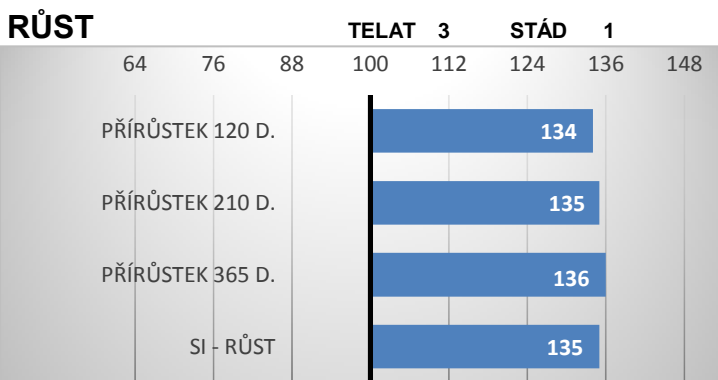

Corsa z Drouhavče

CZ 489862932

Tycolah Jovial F77

Dennary Tabitha Y177

Laerkedal Ingermand

CZ 350088932

PORODY:

RELATIVNÍ PLEMENNÉ HODNOTY ČR 12/2023

ZEVNĚJŠEK

Gerd je jeden z prvních synů australského býka Mawarra Mustang v ČR jehož potomstvo je velice úspěšné po celém světě. V pozici otce matky najdeme dánského býka Laerkedal Ingermand, který má velmi mléčné dcery. Gerd při základním výběru obrdžel 86 bodů za exteriér, kdy nejnižší známka byla 8, což svědčí o jeho celkové vyrovnanosti. Gerd má vynikající plemenné hodnoty jak pro exteriér, tak i pro růst v přímém efektu (135).