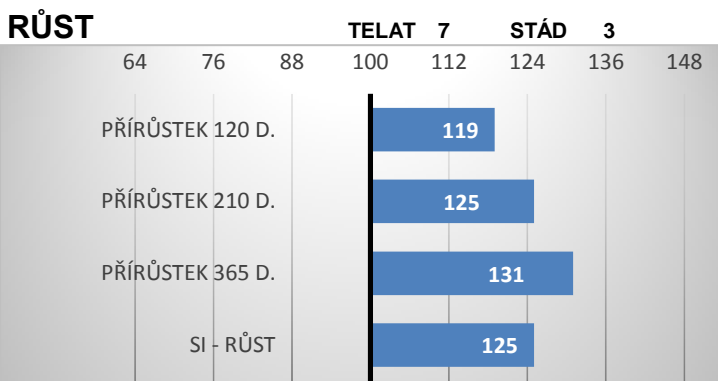

Corp Creek Stacie 66

Milos Voltage Lass 48T

HEMOGLOBIN z Podlesí HRP-353

CZ203274932

Milos Voltage Lass 12K

PORODY:

RELATIVNÍ PLEMENNÉ HODNOTY ČR 12/2023

ZEVNĚJŠEK

Intenzivní růst

Lineární hodnocení zevnějšku										
Tělesný rámec			Kapacita těla			Osvalení			Užitkový typ	Celkem
VT	DT	HM	PŠ	HH	DZ	PL	HŘ	ZÁ		
10	8	10	7	8	7	8	8	7	8	81

VÝSLEDKY NA OPB

hmotnost 120 dní	212 kg
hmotnost 210 dní	350 kg
hmotnost 365 dní	673 kg
přírůstek v testu	2375 g
přírůstek od nar.	1751 g