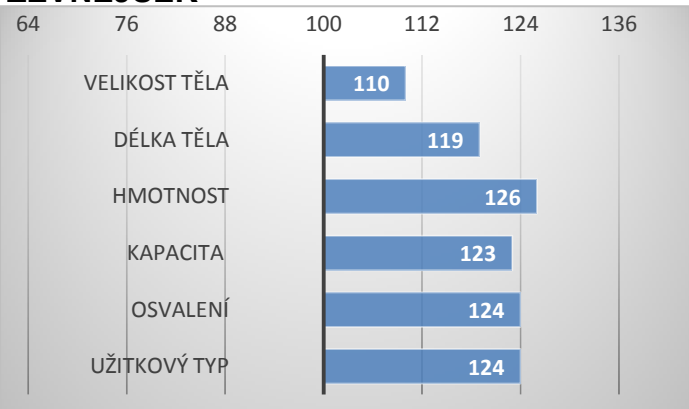

Corp Creek Stacie 66

Milos Voltage Lass 48T

HEMOGLOBIN z Podlesí HRP-353

CZ203274932

Milos Voltage Lass 12K

PORODY:

RELATIVNÍ PLEMENNÉ HODNOTY ČR 12/2023

ZEVNĚJŠEK

Burger má kanadsko-dánský původ. V původu otce je velice silný světově využívaný Forc Boomer, který je i otcem mnoha výstavních šampiónů.

I Burger získal při výběru do plemenitby vysoké hodnocení zevnějšku.