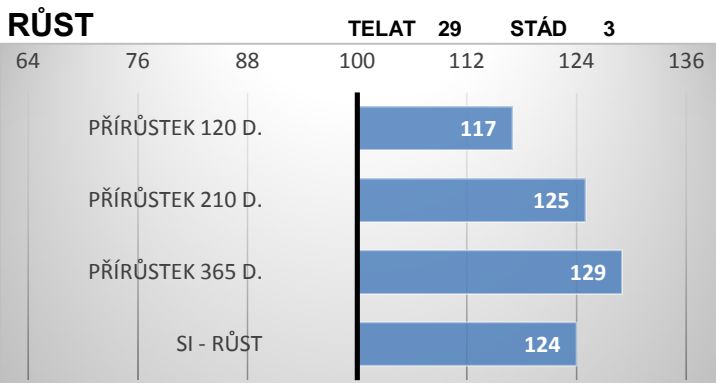

HEREFORD POSEIDON

HRF 370

dat. nar.: 27.3.2007

chov.: ZD Podlesí Ročov

PŮVOD:

ROSENKAER TOM TOM
HRF-303 DK 2531100191
CZ 100892407

WNH Stockmaster 9925
Stenshoj Lioba Yuri
Remital Director 182D HRF-227
CZ 100570407

PORODY:

RELATIVNÍ PLEMENNÉ HODNOTY ČR 12/2023

ZEVNĚJŠEK

Otcem Poseidona je dánský Rosenkaer Tom Tom, který úspěšně působil v chovu Ročov.

Růst, osvalení a kapacita - Poseidona doporučujeme použít v užitkovém i převodném křížení.

Lineární hodnocení zevnějšku										
Tělesný rámec			Kapacita těla			Osvalení			Užitkový typ	Celkem
VT	DT	HM	PŠ	HH	DZ	PL	HŘ	ZÁ		
10	8	10	8	8	7	7	7	7	8	80

VÝSLEDKY NA OPB

hmotnost 120 dní	175	kg
hmotnost 210 dní	325	kg
hmotnost 365 dní	600	kg
přírůstek v testu	1841	g
přírůstek od nar.	1493	g