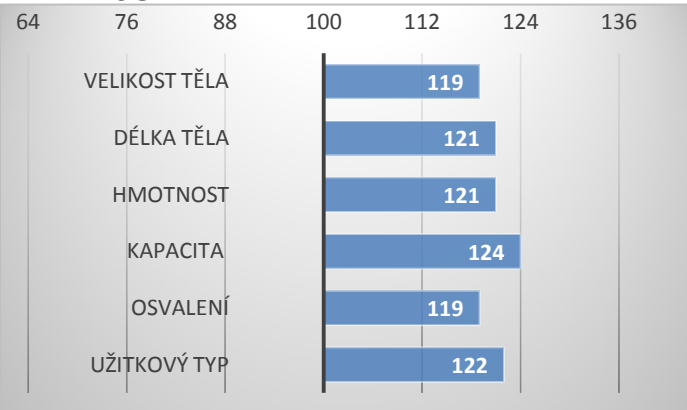

HEREFORD POSEIDON

HRF 370

dat. nar.: 27.3.2007

chov.: ZD Podlesí Ročov

PŮVOD:

ROSENKAER TOM TOM
HRF-303 DK 2531100191
CZ 100892407

WNH Stockmaster 9925
Stenshoj Lioba Yuri
Remital Director 182D HRF-227
CZ 100570407

PORODY:

RELATIVNÍ PLEMENNÉ HODNOTY ČR 12/2023

ZEVNĚJŠEK

Otcem Poseidona je dánský Rosenkaer Tom Tom, který úspěšně působil v chovu Ročov.

Růst, osvalení a kapacita - Poseidona doporučujeme použít v užitkovém i převodném křížení.

Lineární hodnocení zevnějšku										
Tělesný rámec			Kapacita těla			Osvalení			Užitkový typ	Celkem
VT	DT	HM	PŠ	HH	DZ	PL	HŘ	ZÁ		
10	8	10	8	8	7	7	7	7	8	80

VÝSLEDKY NA OPB

hmotnost 120 dní	175	kg
hmotnost 210 dní	325	kg
hmotnost 365 dní	600	kg
přírůstek v testu	1841	g
přírůstek od nar.	1493	g