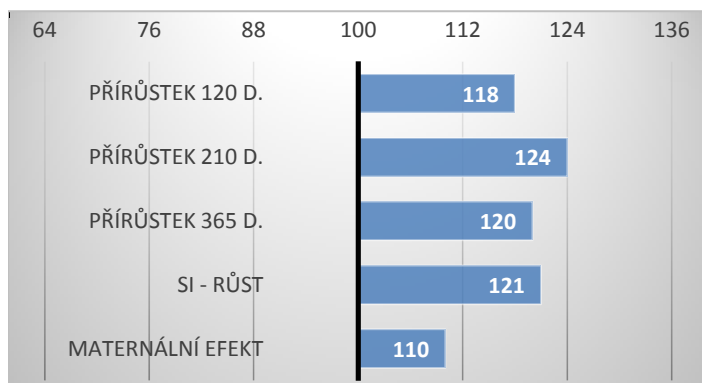

RŮST

TELAT 53 STÁD 7

ZEVNĚJŠEK

Lum má plně americký původ.

Byl vysoce nadprůměrně hodnocen ve všech ukazatelích zevnějšku a dosahuje i velmi pěkných plemenných hodnot.

Má velmi kvalitní dcery.

Lineární hodnocení zevnějšku

Tělesný rámec			Kapacita těla			Osvalení			Užitkový typ	Celkem
VT	DT	HM	PŠ	HH	DZ	PL	HŘ	ZÁ		
9	7	10	6	7	7	7	7	7	7	74

VÝSLEDKY NA OPB

hmotnost 120 dní	193 kg
hmotnost 210 dní	341 kg
hmotnost 365 dní	600 kg
přírůstek v testu	1867 g
přírůstek od nar.	1530 g