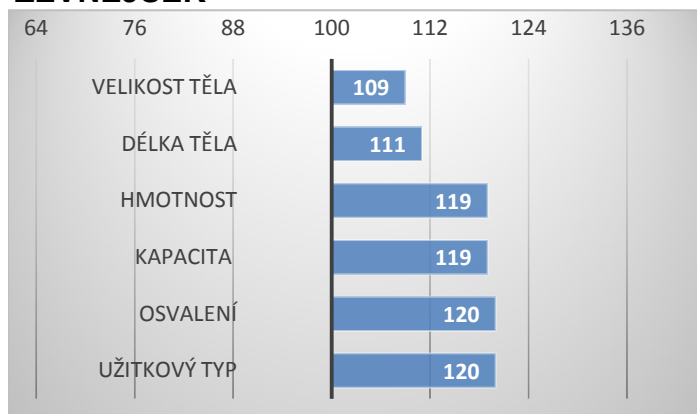

ABS HIVE

CZ 7904317

Huth Homerun 11E

FHF Optimal Betty 599

Haroldson Raider P183 2Z

JR P183 Gloria T43

PORODY:

RELATIVNÍ PLEMENNÉ HODNOTY ČR 12/2023

RŮST

TELAT 53 STÁD 7

ZEVNĚJŠEK

Lum má plně americký původ.

Byl vysoce nadprůměrně hodnocen ve všech ukazatelích zevnějšku a dosahuje i velmi pěkných plemenných hodnot.

Má velmi kvalitní dcery.

Lineární hodnocení zevnějšku