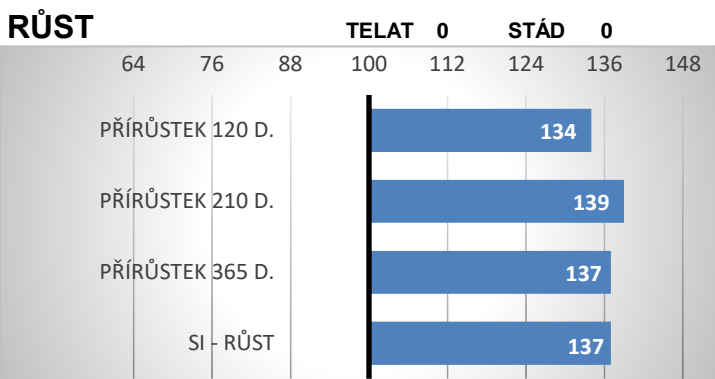

Misstar Red Ikar

CZ 776754931

CAESAR Ikar

Mewil Fanny 801D

Mewil BLACK STAR 45D

Miss Red Ikar

PORODY:

RELATIVNÍ PLEMENNÉ HODNOTY ČR 9/2024

ZEVNĚJŠEK

Jedná se o býka většího tělesného rámce a kapacity těla. Při základním výběru byl hodnocen 81 body za exteriér.

Imperial vážil v roce věku vážil 634 kg, při výšce v kohoutku 135 cm. Vyniká vyváženým exteriérem a u telat očekáváme dobrý růst.

Otec matky je známý výstavní býk Mewill Blackstar 45D, který je dvojnásobným šampionem plemene. Imperiala doporučujeme na krávy menšího tělesného rámce, u kterých potřebujete zlepšit exteriér a růstový potenciál.