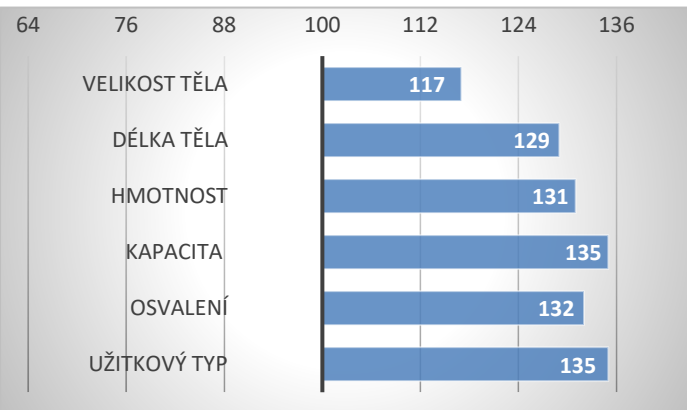

Misstar Red Ikar

CZ 776754931

CAESAR Ikar

Mewil Fanny 801D

Mewil BLACK STAR 45D

Miss Red Ikar

PORODY:

RELATIVNÍ PLEMENNÉ HODNOTY ČR 9/2024

ZEVNĚJŠEK

Jedná se o býka většího tělesného rámce a kapacity těla. Při základním výběru byl hodnocen 81 body za exteriér.

Imperial vážil v roce věku vážil 634 kg, při výšce v kohoutku 135 cm. Vyniká vyváženým exteriérem a u telat očekáváme dobrý růst.

Otec matky je známý výstavní býk Mewill Blackstar 45D, který je dvojnásobným šampionem plemene. Imperiala doporučujeme na krávy menšího tělesného rámce, u kterých potřebujete zlepšit exteriér a růstový potenciál.