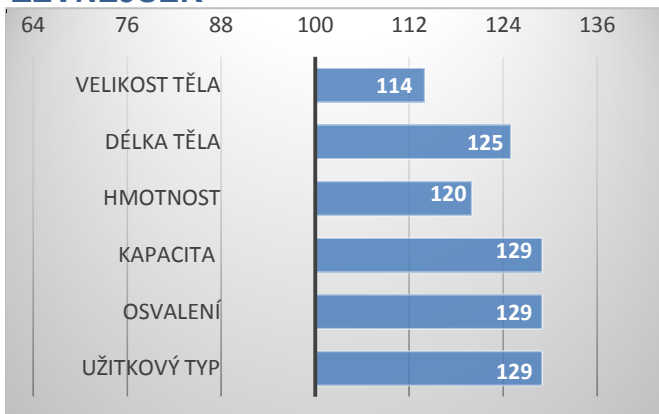

346405953 CZ

NAKKEGARD NORD 913

Keelties Elouise

GF SON IN LAW 4Z

CZ 315454953

PORODY:

RELATIVNÍ PLEMENNÉ HODNOTY ČR 3/2024

ZEVNĚJŠEK

Chiran je harmonický býk středního rámce s vynikající kapacitou těla a osvalením.

Plemenná hodnota pro snadnost telení je 113, což ho předurčuje k použití na jalovice.

Chiran byl při základním výběru ohodnocen vynikajícími 81 body.