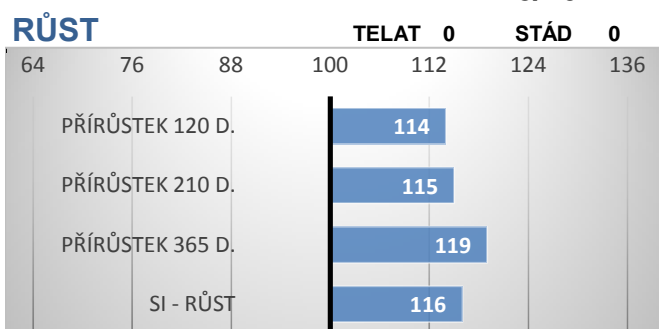

346405953 CZ

NAKKEGARD NORD 913

Keelties Elouise

GF SON IN LAW 4Z

CZ 315454953

PORODY:

RELATIVNÍ PLEMENNÉ HODNOTY ČR 3/2024

ZEVNĚJŠEK