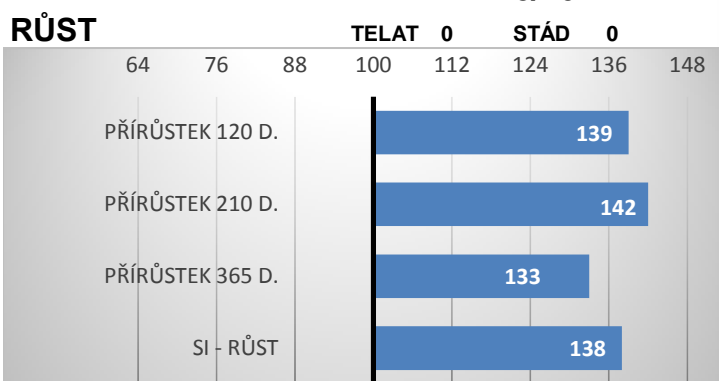

RELATIVNÍ PLEMENNÉ HODNOTY ČR 3/2024