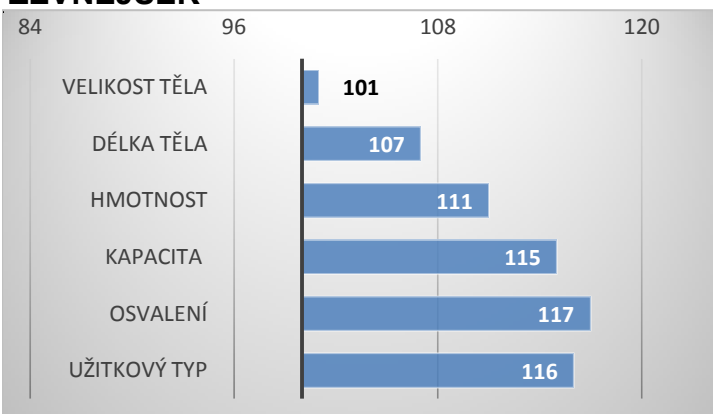

ZEVNĚJŠEK

Gim se narodil v chovu pana Radovana Sochora. V jeho původu najdeme býky jako Grand Slam, Brylor Thump a Cut Above. Gim nabízí velmi snadné porody a predikci velmi dobré mléčnosti. Gim je představitelem anguse menšího rámce, od kterého očekáváme především bezproblémovost a nenáročnost.

Lineární hodnocení zevnějšku

Tělesný rámec			Kapacita těla			Osvalení			Užitkový typ	Celkem
VT	DT	HM	PŠ	HH	DZ	PL	HŘ	ZÁ		
7	7	10	6	7	6	7	6	6	7	69

VÝSLEDKY NA OPB

hmotnost 120 dní	194 kg
hmotnost 210 dní	293 kg
hmotnost 365 dní	531 kg
přírůstek v testu	1700 g
přírůstek od nar.	1386 g

SNADNÉ PORODY KONČETINY OSVALENÍ