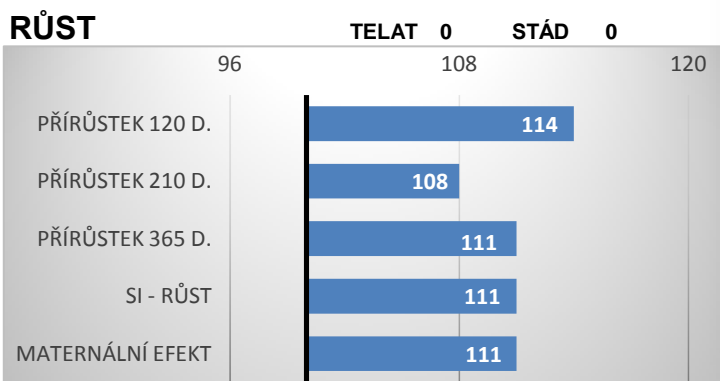

ZAI-395

CZ 477961931 RED

CLARA RED Z HOJOVIC

Vray Red z Radhostic ET

CZ 633436961

CZ 551625961 RED

PORODY:

RELATIVNÍ PLEMENNÉ HODNOTY ČR 3/2024

Lineární hodnocení zevnějšku

Tělesný rámec			Kapacita těla			Osvalení			Užitkový typ	Celkem
VT	DT	HM	PŠ	HH	DZ	PL	HŘ	ZÁ		
7	7	10	6	7	6	7	6	6	7	69

VÝSLEDKY NA OPB

hmotnost 120 dní	194 kg
hmotnost 210 dní	293 kg
hmotnost 365 dní	531 kg
přírůstek v testu	1700 g
přírůstek od nar.	1386 g