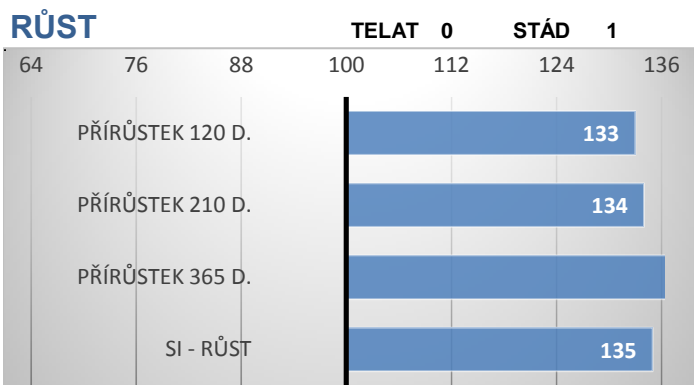

### ZEVNĚJŠEK

Jedná se o nejlépe ohodnoceného býka výběrů roku 2021, kdy byl ohodnocen 85 body za exteriér. Guevara dosáhl přírůstku v testu 2033 g, v roce vážil 689 kg. Jeho plemenný hodnota pro růst v přímém efektu je 135! Guevara vyniká naprosto bezchybným exteriérem, skvělé je jeho osvalení, kapacita a celková harmonie. Při vynikající délce těla má příkladnou hřbetní linii. Velice zajímavé jsou jeho pánevní rozměry v kyčelních i sedacích hrbolích. Matka Mewil Lucy 14D je velmi mléčná kráva. V jejím původu a najdeme býky Red Six Mile Sakic a Young Dale Touch Down. Od potomstva Guevary očekáváme výjimečný růst, osvalení a výstavní exteriér.